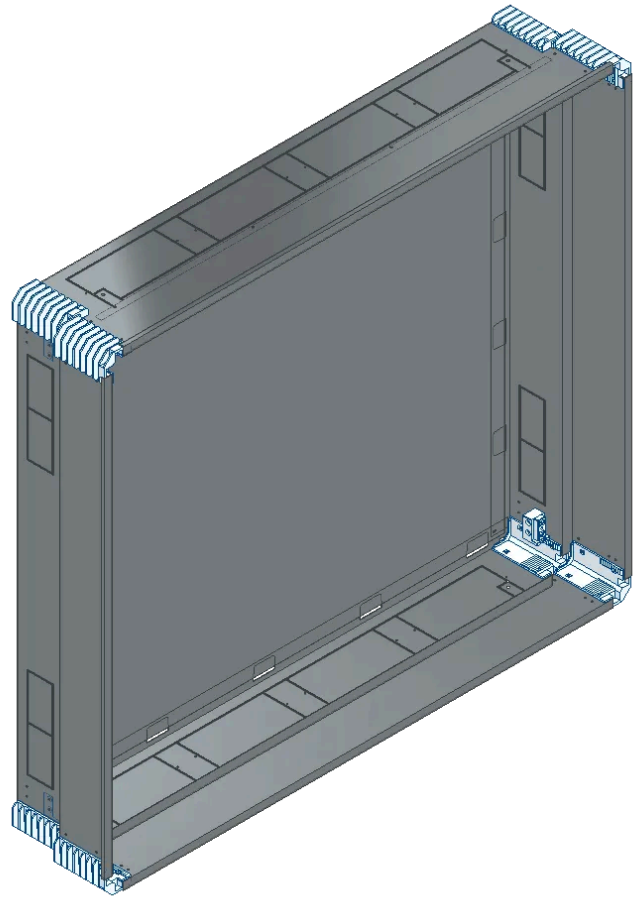

PW, Putzwanne, BxHxT: 1206x1078x245mm,
feuerverzinktes Fe, zusammengebaut.

Lieferumfang:

- Putzwanne
- Rückwand

Artikelnummer	PW-3E/K		
Bezeichnung	Putzwanne m. Rückwand, komplett außen B1206xH1078xT245mm		
Breite	1206 mm	IK Code	
Höhe	1078 mm		
Tiefe	245 mm	EAN	9006203021249
RAL Farbe		Warennummer	85381000
Material	feuerverzinktes Fe	Ursprungsland	AT
Max. Schutzart		Netto Gewicht	18.6 kg