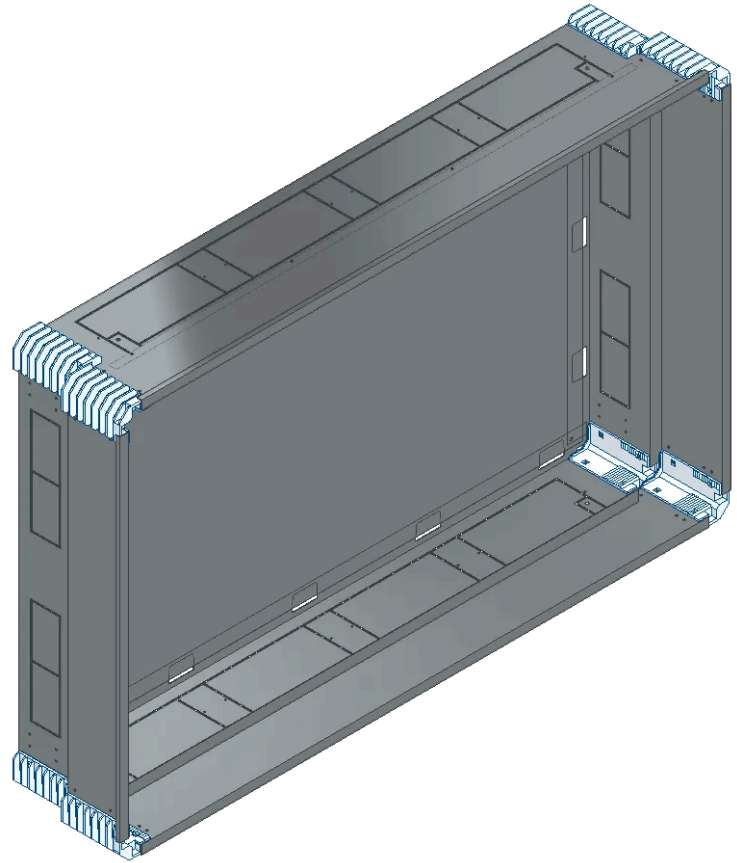

PW, Putzwanne, BxHxT: 1206x778x245mm,
feuerverzinktes Fe, zusammengebaut.

Lieferumfang:

- Putzwanne
- Rückwand

Artikelnummer	PW-2E/K		
Bezeichnung	Putzwanne m. Rückwand, komplett außen B1206xH778xT245mm		
Breite	1206 mm	IK Code	
Höhe	778 mm		
Tiefe	245 mm	EAN	9006203021126
RAL Farbe		Warennummer	85381000
Material	feuerverzinktes Fe	Ursprungsland	AT
Max. Schutzart		Netto Gewicht	15.3 kg