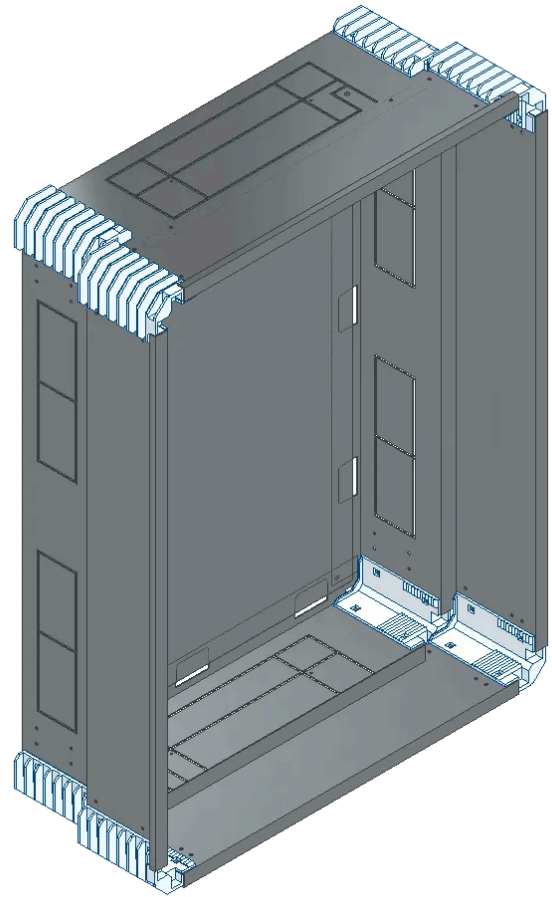

PW, Putzwanne, BxHxT: 586x778x245mm,  
feuerverzinktes Fe, zusammengebaut.

## Lieferumfang:

- Putzwanne
- Rückwand

<b>Artikelnummer</b>	PW-2B/K			
<b>Bezeichnung</b>	Putzwanne m. Rückwand, komplett außen B586xH778xT245mm			
<b>Breite</b>	586 mm	<b>IK Code</b>		
<b>Höhe</b>	778 mm			
<b>Tiefe</b>	245 mm	<b>EAN</b>	9006203021065	
<b>RAL Farbe</b>		<b>Warennummer</b>	85381000	
<b>Material</b>	feuerverzinktes Fe	<b>Ursprungsland</b>	AT	
<b>Max. Schutzart</b>		<b>Netto Gewicht</b>	9.5 kg	