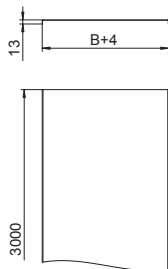

Deckel, ungelocht

Bei Verwendung von Deckeln im Außenbereich sind zusätzliche Maßnahmen gegen Wind- einflüsse vorzunehmen.
 Ungelochter Deckel für Kabelrinnen und Gitterrinnen.
 Quersicke ab 500 mm Breite.

Abmessungen

Typ	Maß B mm	Blech- stärke mm	Länge mm	Verp. m	Gewicht kg/100 m	Art.-Nr.
DRLU 100 FS	100	0,75	3000	3	99,000	6052103
DRLU 150 FS	150	0,75	3000	3	138,270	6052153
DRLU 200 FS	200	1	3000	3	177,500	6052210
DRLU 300 FS	300	1	3000	3	256,000	6052307
DRLU 400 FS	400	1	3000	3	334,670	6052405
DRLU 500 FS	500	1,25	3000	3	619,230	6052512
DRLU 600 FS	600	1,25	3000	3	737,000	6052609
DRLU 100 DD	100	0,75	3000	3	99,000	6052643
DRLU 150 DD	150	0,75	3000	3	138,270	6052647
DRLU 200 DD	200	1	3000	3	177,500	6052650
DRLU 300 DD	300	1	3000	3	256,000	6052656
DRLU 400 DD	400	1	3000	3	334,500	6052662
DRLU 500 DD	500	1,25	3000	3	619,230	6052668
DRLU 600 DD	600	1,25	3000	3	737,000	6052674
DRLU 050 A2	50	1	3000	3	59,770	6052821
DRLU 100 A2	100	1	3000	3	99,000	6052824
DRLU 150 A2	150	1	3000	3	138,240	6052828
DRLU 200 A2	200	1	3000	3	177,500	6052831
DRLU 300 A2	300	1	3000	3	256,000	6052834
DRLU 400 A2	400	1	3000	3	334,500	6052837
DRLU 500 A2	500	1,25	3000	3	619,170	6052841
DRLU 600 A2	600	1,25	3000	3	736,900	6052844
DRLU 050 A4	50	1	3000	3	59,670	6052978
DRLU 100 A4	100	1	3000	3	99,000	6052991
DRLU 150 A4	150	1	3000	3	138,240	6052992
DRLU 200 A4	200	1	3000	3	177,500	6052993
DRLU 300 A4	300	1	3000	3	256,000	6052994
DRLU 400 A4	400	1	3000	3	334,500	6052995
DRLU 500 A4	500	1,25	3000	3	619,170	6052996
DRLU 600 A4	600	1,25	3000	3	736,900	6052998