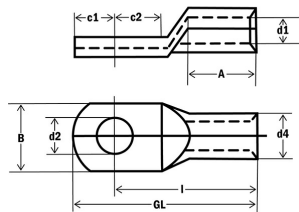

Art.-Nr. 290292

Rohrkabelschuh Standard verzinkt 70M10

Art.-Nr.	290292
LQ	70 mm ²
M	10
Werkstoff	Kupfer
Oberfläche	verzinkt
d1	13 mm
d2	10.5 mm
d4	17 mm
c1	11 mm
c2	12 mm
Flanschbreite	25 mm
A	32
Länge	44 mm
Anschlusswinkel	gerade
Flanschform	Ringform
Isoliert	Nein
Dealer Box	100
VPE	25

- aus Rohr, geglühtes Material
- Werkstoff: 99,9% Elektrolyt-Kupfer E-CU DIN 40500
- Oberfläche: verzinkt, größerer Innendurchmesser
- mit Sichtloch
- Kabelklasse 5/6

Distributed by:

HAUPA GmbH & Co. KG, Königstr. 165-169, 42853 Remscheid, Germany, Tel. +49 (0)2191 8418-0