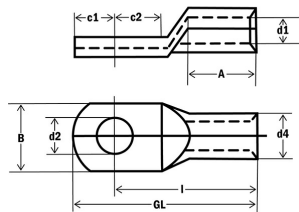

## Rohrkabelschuh Standard verzinkt 10M8

Art.-Nr.	290252
LQ	10 mm <sup>2</sup>
M	8
Werkstoff	Kupfer
Oberfläche	verzinkt
d1	5 mm
d2	8.4 mm
d4	8 mm
c1	7 mm
c2	9 mm
Flanschbreite	13.5 mm
A	17
Länge	26 mm
Anschlusswinkel	gerade
Flanschform	Ringform
Isoliert	Nein
Dealer Box	800
VPE	100

- aus Rohr, geglähtes Material
- Werkstoff: 99,9% Elektrolyt-Kupfer E-CU DIN 40500
- Oberfläche: verzinkt, größerer Innendurchmesser
- mit Sichtloch
- Kabelklasse 5/6

Distributed by:

HAUPA GmbH & Co. KG, Königstr. 165-169, 42853 Remscheid, Germany, Tel. +49 (0)2191 8418-0