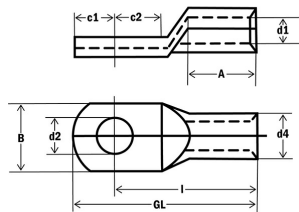

Art.-Nr. 290258

Rohrkabelschuh Standard verzinkt 16M6

Art.-Nr.	290258
LQ	16 mm ²
M	6
Werkstoff	Kupfer
Oberfläche	verzinkt
d1	6 mm
d2	6.4 mm
d4	9 mm
c1	7 mm
c2	9 mm
Flanschbreite	13 mm
A	17
Länge	26 mm
Anschlusswinkel	gerade
Flanschform	Ringform
Isoliert	Nein
Dealer Box	600
VPE	100

- aus Rohr, geglühtes Material
- Werkstoff: 99,9% Elektrolyt-Kupfer E-CU DIN 40500
- Oberfläche: verzinkt, größerer Innendurchmesser
- mit Sichtloch
- Kabelklasse 5/6

Distributed by:

HAUPA GmbH & Co. KG, Königstr. 165-169, 42853 Remscheid, Germany, Tel. +49 (0)2191 8418-0