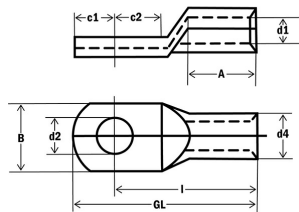

Art.-Nr. 290262

Rohrkabelschuh Standard verzinkt 16M10

Art.-Nr.	290262
LQ	16 mm ²
M	10
Werkstoff	Kupfer
Oberfläche	verzinkt
d1	6 mm
d2	10.5 mm
d4	9 mm
c1	10 mm
c2	12 mm
Flanschbreite	16 mm
A	16
Länge	28 mm
Anschlusswinkel	gerade
Flanschform	Ringform
Isoliert	Nein
Dealer Box	400
VPE	100

- aus Rohr, geglühtes Material
- Werkstoff: 99,9% Elektrolyt-Kupfer E-CU DIN 40500
- Oberfläche: verzinkt, größerer Innendurchmesser
- mit Sichtloch
- Kabelklasse 5/6

Distributed by:

HAUPA GmbH & Co. KG, Königstr. 165-169, 42853 Remscheid, Germany, Tel. +49 (0)2191 8418-0