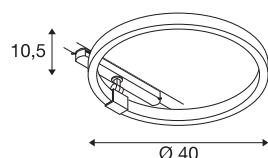

TECHNISCHE DATEN

Art. Nr.	1004772
Dreh- oder Schwenkbar	rotary bar and tiltable
Montagedetails	Schiene Decke
Dimmbar	Ja
Technologie der Dimmung	DALI
Primäre Nennspannung	220-240V ~50/60Hz
Sekundär Strom / Spannung	350 mA
Schutzklasse	II
Wattage	15.2 W
Bemessungs-Bereitschaftsleistung	0.5 W
Höhe Einschaltstrom	35 A
Dauer Einschaltstrom	80 µs
Stroboskop-Effekt (SVM)	0
Lumen	670 lm
Lichtfarbtemperatur	4000 Kelvin
Abstrahlwinkel	170 °
Farbe	weiß
CRI	90
Lichtaustritt	direkt-indirekt
Risikogruppe	1
Höhe	10.5 cm
Durchmesser	40 cm

Lichtquelle

916576		Nettogewicht	0.75 kg
		Bruttogewicht	0.803 kg
		BIG WHITE Seite	772