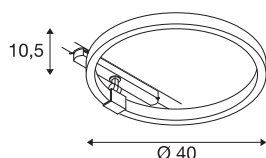

TECHNISCHE DATEN

Art. Nr.	1004770
Dreh- oder Schwenkbar	rotary bar and tiltable
Montagedetails	Schiene Decke
Dimmbar	Ja
Technologie der Dimmung	DALI
Primäre Nennspannung	220-240V ~50/60Hz
Sekundär Strom / Spannung	350 mA
Schutzklasse	II
Wattage	15.2 W
Bemessungs-Bereitschaftsleistung	0.5 W
Höhe Einschaltstrom	35 A
Dauer Einschaltstrom	80 µs
Stroboskop-Effekt (SVM)	0
Lumen	650 lm
Lichtfarbtemperatur	3000 Kelvin
Abstrahlwinkel	170 °
Farbe	weiß
CRI	90
Lichtaustritt	direkt-indirekt
Risikogruppe	1
Höhe	10.5 cm
Durchmesser	40 cm

Lichtquelle

916330		Nettogewicht	0.781 kg
		Bruttogewicht	1.63 kg
		BIG WHITE Seite	772