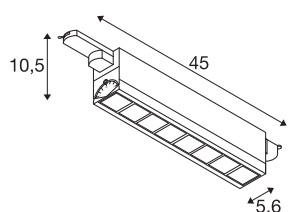

3~ SIGHT MOVE DALI

3 Phasen System Leuchte schwarz 4000K

SIGHT ist die moderne Wand- und Deckenleuchte für die Aufbaumontage oder Stromschiene. Die geringe Blendung und der Lichtstrom von 3100 Lumen machen die 3 Phasen System Leuchte LED zur optimalen Grundbeleuchtungslösung. Dabei macht die aus Aluminium und Polymethylacrylat (PMMA) gefertigte Leuchte in der Farbe Schwarz und gefrosted überall eine professionelle Figur. Dazu ist 3~ SIGHT MOVE DALI mit ihrer LED Lebensdauer von 30.000 Stunden auch noch äußerst nachhaltig. Erleben Sie SIGHT im Einsatz und überzeugen Sie sich von einem gelungenem Erlebnis Licht.

TECHNISCHE DATEN

Art. Nr.	1004692
Anzahl unterschiedliche Lichtauslässe	1
Dreh- oder Schwenkbar	tiltable
IP Code	IP 20
Montagedetails	Schiene Decke, Schiene Wand
Dimmbar	Ja
Technologie der Dimmung	DALI
Primäre Nennspannung	220-240V ~50/60Hz
Sekundär Strom / Spannung	350 mA
Schutzklasse	I
Wattage	26 W
minimale Umgebungstemperatur	-20 °C
maximale Umgebungstemperatur	40 °C
Bemessungs-Bereitschaftsleistung	0.29 W
Stroboskop-Effekt (SVM)	0
Lumen	3100 lm
Lichtfarbtemperatur	4000 Kelvin
Abstrahlwinkel	75 °
Farbe	schwarz
CRI	90
UGR ≤	25
LXXBXX Daten	L70B50

Lichtquelle

916344	
--------	---

Lebensdauer	30000 h
Lichtaustritt	direkt
Risikogruppe	1
Länge	45 cm
Breite	5.6 cm
Höhe	10.5 cm
Nettogewicht	1.242 kg
Bruttogewicht	1.511 kg
BIG WHITE Seite	773