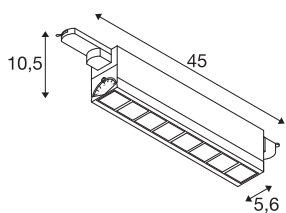

TECHNISCHE DATEN

Art. Nr.	1004691
Anzahl unterschiedliche Lichtauslässe	1
Dreh- oder Schwenkbar	tiltable
IP Code	IP 20
Montagedetails	Schiene Decke, Schiene Wand
Dimmbar	Ja
Technologie der Dimmung	DALI
Primäre Nennspannung	220-240V ~50/60Hz
Sekundär Strom / Spannung	350 mA
Schutzklasse	I
Wattage	26 W
minimale Umgebungstemperatur	-20 °C
maximale Umgebungstemperatur	40 °C
Bemessungs-Bereitschaftsleistung	0.29 W
Stroboskop-Effekt (SVM)	0
Lumen	2700 lm
Lichtfarbtemperatur	3000 Kelvin
Abstrahlwinkel	75 °
Farbe	weiß
CRI	90
UGR ≤	25
LXXBXX Daten	L70B50

Lichtquelle

916350	
--------	---

Lebensdauer	30000 h
Lichtaustritt	direkt
Risikogruppe	1
Länge	45 cm
Breite	5.6 cm
Höhe	10.5 cm
Nettogewicht	1.248 kg
Bruttogewicht	1.511 kg
BIG WHITE Seite	773