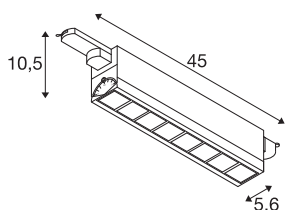

TECHNISCHE DATEN

Art. Nr.	1004690
Anzahl unterschiedliche Lichtauslässe	1
Dreh- oder Schwenkbar	tiltable
IP Code	IP 20
Montagedetails	Schiene Decke, Schiene Wand
Dimmbar	Ja
Technologie der Dimmung	DALI
Primäre Nennspannung	220-240V ~50/60Hz
Sekundär Strom / Spannung	350 mA
Schutzklasse	I
Wattage	26 W
minimale Umgebungstemperatur	-20 °C
maximale Umgebungstemperatur	40 °C
Bemessungs-Bereitschaftsleistung	0.29 W
Stroboskop-Effekt (SVM)	0
Lumen	2700 lm
Lichtfarbtemperatur	3000 Kelvin
Abstrahlwinkel	75 °
Farbe	schwarz
CRI	90
UGR ≤	25
LXXBXX Daten	L70B50

Lichtquelle

916350	
--------	---

Lebensdauer	30000 h
Lichtaustritt	direkt
Risikogruppe	1
Länge	45 cm
Breite	5.6 cm
Höhe	10.5 cm
Nettogewicht	1.239 kg
Bruttogewicht	1.523 kg
BIG WHITE Seite	773