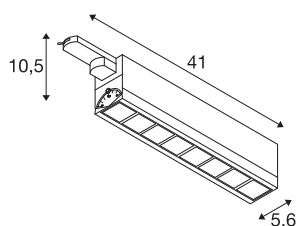

TECHNISCHE DATEN

Art. Nr.	1004688
Anzahl unterschiedliche Lichtauslässe	1
Dreh- oder Schwenkbar	tiltable
IP Code	IP 20
Montagedetails	Schiene Decke, Schiene Wand
Primäre Nennspannung	220-240V ~50/60Hz
Sekundär Strom / Spannung	350 mA
Schutzklasse	I
Wattage	26 W
minimale Umgebungstemperatur	-20 °C
maximale Umgebungstemperatur	40 °C
Stroboskop-Effekt (SVM)	0
Lumen	3100 lm
Lichtfarbtemperatur	4000 Kelvin
Abstrahlwinkel	75 °
Farbe	schwarz
CRI	90
UGR ≤	25
LXXBXX Daten	L70B50
Lebensdauer	30000 h
Lichtaustritt	direkt
Risikogruppe	1

Lichtquelle

916344	
--------	---

Länge	41 cm
Breite	5.6 cm
Höhe	10.5 cm
Nettogewicht	1.116 kg
Bruttogewicht	1.402 kg
BIG WHITE Seite	448