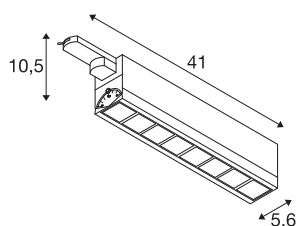

## TECHNISCHE DATEN

Art. Nr.	1004687
Anzahl unterschiedliche Lichtauslässe	1
Dreh- oder Schwenkbar	tiltable
IP Code	IP 20
Montagedetails	Schiene Decke, Schiene Wand
Primäre Nennspannung	220-240V ~50/60Hz
Sekundär Strom / Spannung	350 mA
Schutzklasse	I
Wattage	26 W
minimale Umgebungstemperatur	-20 °C
maximale Umgebungstemperatur	40 °C
Stroboskop-Effekt (SVM)	0
Lumen	2700 lm
Lichtfarbtemperatur	3000 Kelvin
Abstrahlwinkel	75 °
Farbe	weiß
CRI	90
UGR ≤	25
LXXBXX Daten	L70B50
Lebensdauer	30000 h
Lichtaustritt	direkt
Risikogruppe	1

## Lichtquelle

916350	
--------	-----------------------------------------------------------------------------------

<b>Länge</b>	41 cm
<b>Breite</b>	5.6 cm
<b>Höhe</b>	10.5 cm
<b>Nettogewicht</b>	1.117 kg
<b>Bruttogewicht</b>	1.4 kg
<b>BIG WHITE Seite</b>	448