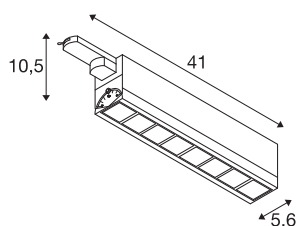

TECHNISCHE DATEN

Art. Nr.	1004686
Anzahl unterschiedliche Lichtauslässe	1
Dreh- oder Schwenkbar	tiltable
IP Code	IP 20
Montagedetails	Schiene Decke, Schiene Wand
Primäre Nennspannung	220-240V ~50/60Hz
Sekundär Strom / Spannung	350 mA
Schutzklasse	I
Wattage	26 W
minimale Umgebungstemperatur	-20 °C
maximale Umgebungstemperatur	40 °C
Stroboskop-Effekt (SVM)	0
Lumen	2700 lm
Lichtfarbtemperatur	3000 Kelvin
Abstrahlwinkel	75 °
Farbe	schwarz
CRI	90
UGR ≤	25
LXXBXX Daten	L70B50
Lebensdauer	30000 h
Lichtaustritt	direkt
Risikogruppe	1

Lichtquelle

916350	
--------	---

Länge	41 cm
Breite	5.6 cm
Höhe	10.5 cm
Nettogewicht	1.14 kg
Bruttogewicht	1.422 kg
BIG WHITE Seite	448