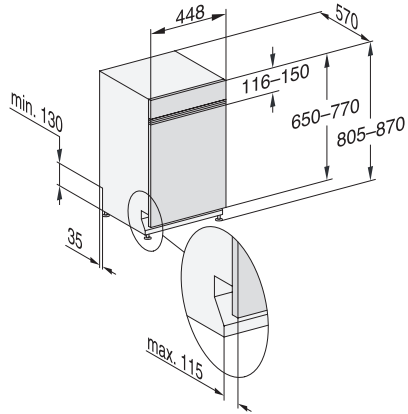

G 5740 SCi SL

Integrierter Geschirrspüler 45cm

für optimale Trocknungsergebnisse dank AutoOpen-Trocknung.

EAN-Nr.: 4002516608028 / Materialnummer: 12148070 / Alte Materialnummer: 21574057A

Extra sauber	•
Extra trocken	•
Korbgestaltung	
Besteckunterbringung	MultiFlex-Schublade 45er
Korbgestaltung	ExtraComfort 45 cm
Anzahl Maßgedecke	9
Sicherheit	
Waterproof-System	•
Kindersicherung	•
Technische Daten	
Nischenbreite minimal in mm	450
Nischenbreite maximal in mm	450
Nischenhöhe minimal in mm	805
Nischenhöhe maximal in mm	870
Niscentiefe in mm	570
Gerätebreite in mm	448
Gerätehöhe in mm	805
Gerätetiefe in mm	570
Gerätetiefe bei geöffneter Tür in cm	116,5
Nettogewicht in kg	41,4
Gesamtanschlusswert in kW	2,00
Spannung in V	230
Absicherung in A	10
Phasenanzahl	1
Elektrische Frequenz Standard	50
Länge Wasserzulaufschlauch in m	1,50
Länge Wasserablaufschlauch in m	1,50
Länge der elektrischen Zuleitung in m	1,70
Min. Frontplattengewicht in kg	2,0
Max. Frontplattengewicht in kg	8,0
Verfügbare Displaysprachen	
Verfügbare Displaysprachen durch MultiLingua	deutsch, english, hrvatski, română, slovenščina, srpski, ελληνικά

G 5740 SCi SL

Integrierter Geschirrspüler 45cm

für optimale Trocknungsergebnisse dank AutoOpen-Trocknung.

G7000, integrierbare G, 45cm (Skizze)

1) Sockelhöhe 35-155 mm, , 2) Sockelhöhe 100-220 mm, , 3) Gerätehöhe max. 930 mm mit Umbausatz Sockelhöhe-1 (Mat.-Nr. 6.394.761),

G7000, integrierbare G, 45cm (Skizze)