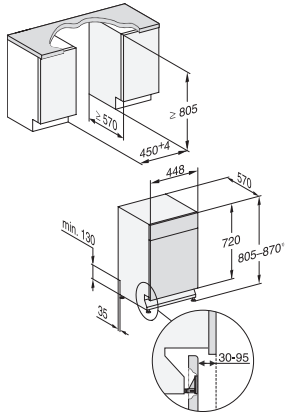

G 5740 SCi SL

Integrierter Geschirrspüler 45cm

für optimale Trocknungsergebnisse dank AutoOpen-Trocknung.

EAN-Nr.: 4002516608028 / Materialnummer: 12148070 / Alte Materialnummer: 21574057A

Extra sauber	•
Extra trocken	•
Korbgestaltung	
Besteckunterbringung	MultiFlex-Schublade 45er
Korbgestaltung	ExtraComfort 45 cm
Anzahl Maßgedecke	9
Sicherheit	
Waterproof-System	•
Kindersicherung	•
Technische Daten	
Nischenbreite minimal in mm	450
Nischenbreite maximal in mm	450
Nischenhöhe minimal in mm	805
Nischenhöhe maximal in mm	870
Niscentiefe in mm	570
Gerätebreite in mm	448
Gerätehöhe in mm	805
Gerätetiefe in mm	570
Gerätetiefe bei geöffneter Tür in cm	116,5
Nettogewicht in kg	41,4
Gesamtanschlusswert in kW	2,00
Spannung in V	230
Absicherung in A	10
Phasenanzahl	1
Elektrische Frequenz Standard	50
Länge Wasserzulaufschlauch in m	1,50
Länge Wasserablaufschlauch in m	1,50
Länge der elektrischen Zuleitung in m	1,70
Min. Frontplattengewicht in kg	2,0
Max. Frontplattengewicht in kg	8,0
Verfügbare Displaysprachen	
Verfügbare Displaysprachen durch MultiLingua	deutsch, english, hrvatski, română, slovenščina, srpski, ελληνικά

G 5740 SCi SL

Integrierter Geschirrspüler 45cm

für optimale Trocknungsergebnisse dank AutoOpen-Trocknung.

G7000, integrierbare G, 45cm (Skizze)

1) Sockelhöhe 35-155 mm, , 2) Sockelhöhe 100-220 mm, , 3) Gerätehöhe max. 930 mm mit Umbausatz Sockelhöhe-1 (Mat.-Nr. 6.394.761),

G7000, integrierbare G, 45cm (Skizze)