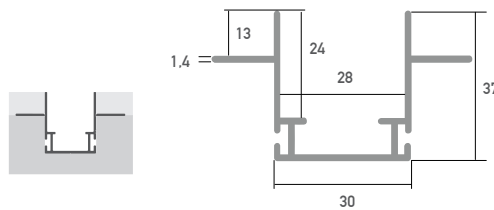

LED Montageprofil Ziegel weiß 3m

SLPMZG/3

Unterkonstruktion für Ziegeleinbau

-
ACHTUNG! Zusätzliche LED Profile erforderlich

Farbe	weiß
Material	Aluminium
Oberfläche	lackiert
Montageart	Ziegeleinbau
Kompatibel mit	Lokom, Larko, Lipod, Giza
Zusätzliche LED Profile erforderlich	Ja / Unterkonstruktion
Länge (m)	3
Breite (mm)	30
Höhe (mm)	37
EAN	2000000080154

Konfektionierung

SMARTLED LED Profile können nach Kundenwunsch auf die gewünschte Länge zugeschnitten werden.

Zubehör

SLKBE01
Montageklammer

SLHBE11
Putzleiste aus Styropor
1m

SLEMZG01
PVC Endkappe
ohne Kabelauslass