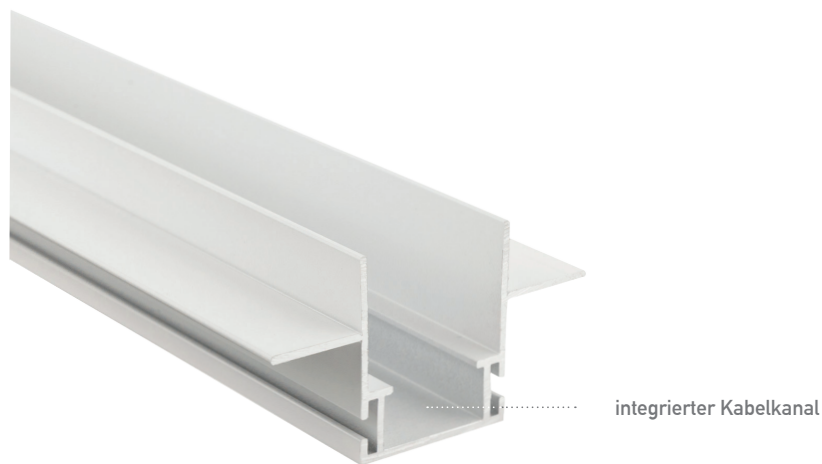

LED Montageprofil Ziegel weiß 3m

SLPMZG/3

Unterkonstruktion für Ziegeleinbau

-
ACHTUNG! Zusätzliche LED Profile erforderlich

Farbe	weiß
Material	Aluminium
Oberfläche	lackiert
Montageart	Ziegeleinbau
Kompatibel mit	Lokom, Larko, Lipod, Giza
Zusätzliche LED Profile erforderlich	Ja / Unterkonstruktion
Länge (m)	3
Breite (mm)	30
Höhe (mm)	37
EAN	2000000080154

Konfektionierung

SMARTLED LED Profile können nach Kundenwunsch auf die gewünschte Länge zugeschnitten werden.

Zubehör

SLKBE01
Montageklammer

SLHBE11
Putzleiste aus Styropor
1m

SLEMZG01
PVC Endkappe
ohne Kabelauslass

SLVMZG03
90° Verbinder vertikal
2er-Set

SLVMZG01
180° Verbinder
2er-Set

B5553/3
LED Profil Lokom
3m

B5552/3
LED Profil Larko
3m

B5554/3
LED Profil Lipod
3m

B5556/3
LED Profil Giza
3m

Anwendungsbeispiele