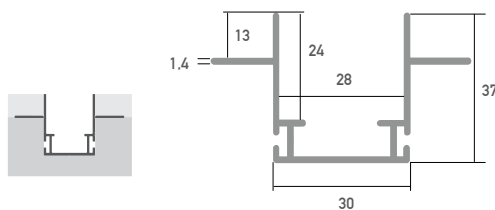

LED Montageprofil Ziegel weiß 2m

SLPMZG/2

Unterkonstruktion für Ziegeleinbau

-
ACHTUNG! Zusätzliche LED Profile erforderlich

Farbe	weiß
Material	Aluminium
Oberfläche	lackiert
Montageart	Ziegeleinbau
Kompatibel mit	Lokom, Larko, Lipod, Giza
Zusätzliche LED Profile erforderlich	Ja / Unterkonstruktion
Länge (m)	2
Breite (mm)	30
Höhe (mm)	37
EAN	2000000080147

Konfektionierung

SMARTLED LED Profile können nach Kundenwunsch auf die gewünschte Länge zugeschnitten werden.

Zubehör

SLKBE01
Montageklammer

SLHBE11
Putzleiste aus Styropor
1m

SLEMZG01
PVC Endkappe
ohne Kabelauslass