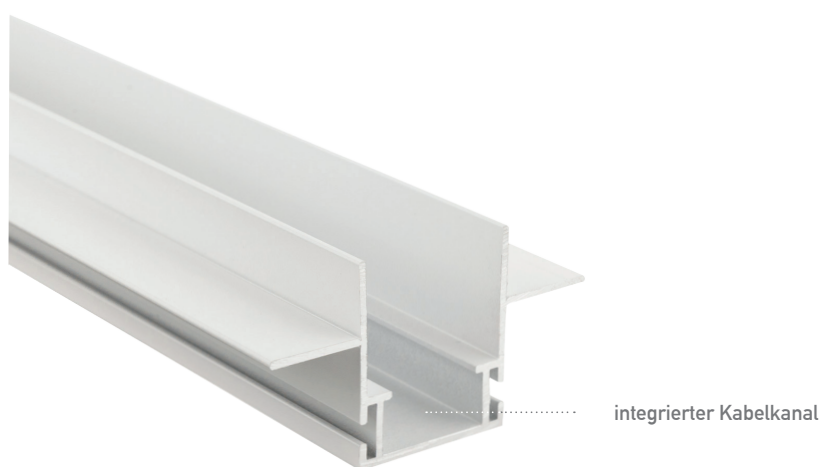

LED Montageprofil Ziegel weiß 2m

SLPMZG/2

Unterkonstruktion für Ziegeleinbau

-
ACHTUNG! Zusätzliche LED Profile erforderlich

Farbe	weiß
Material	Aluminium
Oberfläche	lackiert
Montageart	Ziegeleinbau
Kompatibel mit	Lokom, Larko, Lipod, Giza
Zusätzliche LED Profile erforderlich	Ja / Unterkonstruktion
Länge (m)	2
Breite (mm)	30
Höhe (mm)	37
EAN	2000000080147

Konfektionierung

SMARTLED LED Profile können nach Kundenwunsch auf die gewünschte Länge zugeschnitten werden.

Zubehör

SLKBE01
Montageklammer

SLHBE11
Putzleiste aus Styropor
1m

SLEMZG01
PVC Endkappe
ohne Kabelauslass

SLVMZG03
90° Verbinder vertikal
2er-Set

SLVMZG01
180° Verbinder
2er-Set

B5553/2
LED Profil Lokom
2m

B5552/2
LED Profil Larko
2m

B5554/2
LED Profil Lipod
2m

B5556/2
LED Profil Giza
2m

Anwendungsbeispiele