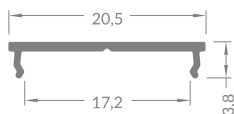

# Vareo/Leneo Montageplatte schwarz 3m

3H-XXABAI-XXX

Nicht sichtbar nach Montage

Farbe	schwarz
Oberfläche	eloxiert
Montageart	Aufbau
Schutzart (IP)	20
Länge (m)	3
Breite (mm)	20,5
Höhe (mm)	3,8
EAN	2000000077154

## Konfektionierung

SMARTLED LED Profile können nach Kundenwunsch auf die gewünschte Länge zugeschnitten werden.