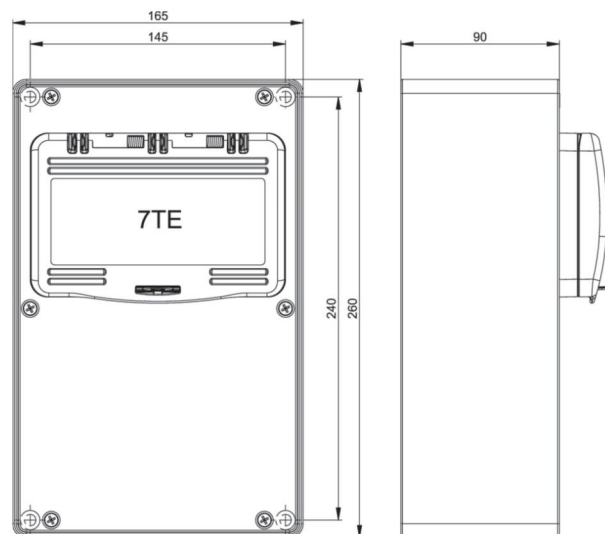

Artikel-Nr.	9216231
Bezeichnung	Wandverteiler Vollgummi Baureihe TRAUNSEE IV 16/5 2xSSD M25/20o VC5p/3p h IP54
Langbeschreibung	Vollgummi-Verteiler Typ TRAUNSEE IP54 165x260x90 (hor.) 1xM25 Verschraubung oben (Kabeldurchm. 13-18mm PG21) schwarz 1xM20 Verschraubung oben (Kabeldurchm. 10-14mm PG16) schwarz 1xCEE-Steckdose 16A 5p 400V schräg ungesichert 2xSK-Steckdose 16A 250V IP54 ungesichert CEE auf Vario-Connector 5polig 10qmm verdrahtet 2xSSD auf Vario-Connector 3polig 10qmm verdrahtet
GTIN (EAN)	9003399121241
Ursprungsland	AT
Zolltarifnummer	85366990
Nettogewicht	2,850 kg
Verpackungsmenge	1
Mindestbestellmenge	1

ETIM 9.0	EC000379
CEE-Steckdose - 16 A	1x16A5p400V
Anzahl der Schutzkontaktsteckdosen CEE 7/3 (Typ F)	2
Absicherung	ohne
FI-Schutzschalter	ohne
Werkstoff des Gehäuses	Gummi
Einspeisung/Anschlussmöglichkeit	1 Leitung (Stichleitung)
Art des Netzanschlusses	sonstige
Handhabung	Wandmontage
Schutzart (IP)	IP54
Farbe	schwarz
Höhe	165 mm
Breite	260 mm
Tiefe	90 mm