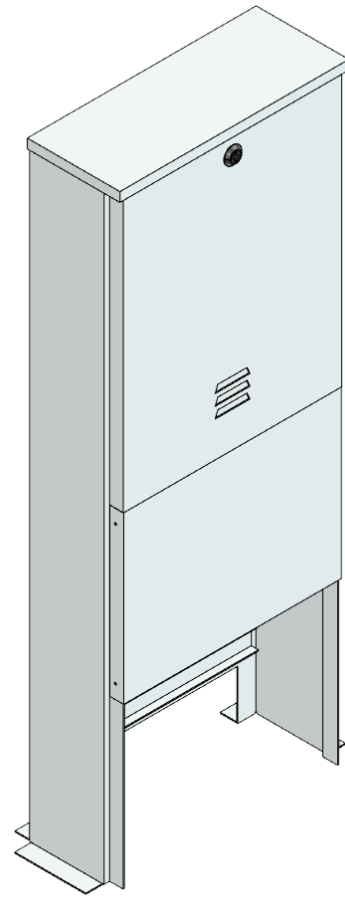

ATEM, Aluminium Antennenverteiler zum Eingraben, BxHxT: 410x1100x165mm, Aluminium, Stecktüre mit EK333 Schloss und Montageplatte.  
Max. Schutzart IP 43.

## Lieferumfang:

- Aluminium Antennenverteiler zum Eingraben
- Stecktüre
- EK333 Schloss
- Montageplatte

<b>Artikelnummer</b>	ATEM-3		
<b>Bezeichnung</b>	AP-Antennenverteiler f. Kabel außen B410xH1100xT165mm m. Mon		
<b>Breite</b>	410 mm	<b>IK Code</b>	
<b>Höhe</b>	1100 mm		
<b>Tiefe</b>	165 mm	<b>EAN</b>	9006203005614
<b>RAL Farbe</b>	RAL 7035	<b>Warennummer</b>	85381000
<b>Material</b>	Aluminium	<b>Ursprungsland</b>	AT
<b>Max. Schutzart</b>	IP 43	<b>Netto Gewicht</b>	8 kg