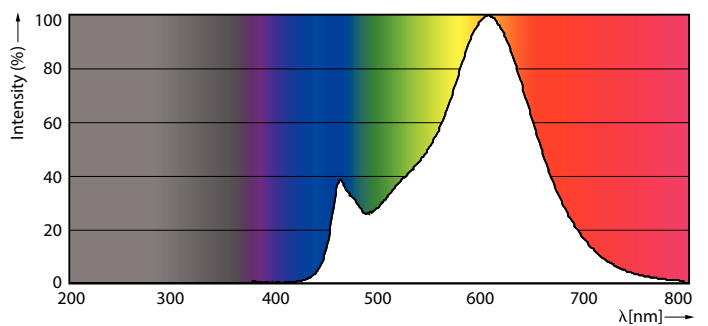

LED Bulb A67 E27 ND Clear