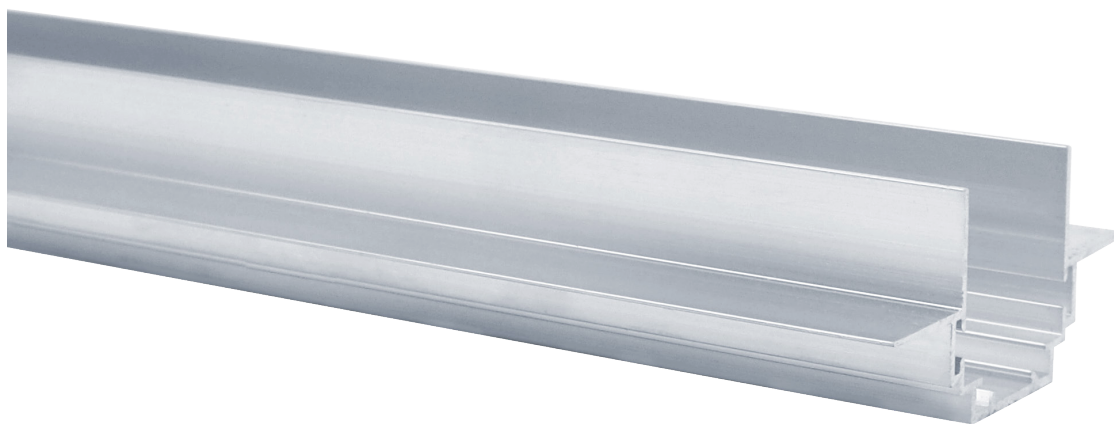

LED Profil Technik-ZM 2m

C0399/2

Unterkonstruktion für Trockenbau

ACHTUNG! Zusätzliche LED Profile erforderlich
Überlängen auf Anfrage bis zu 6m erhältlich

Verriegelung
Art. Nr.: 24003

Farbe	silber
Material	Aluminium
Oberfläche	nicht eloxiert
Montageart	Unterkonstruktion Trockeneinbau
Kompatibel mit	Lokom, Larko, Lipod und Giza
Länge (m)	2
Breite (mm)	66.2
Höhe (mm)	28.5
EAN	200000076010

Konfektionierung

SMARTLED LED Profile können nach Kundenwunsch auf die gewünschte Länge zugeschnitten werden.

Zubehör

B5553/2
LED Profil Lokom
2m

B5552/2
LED Profil Larko
2m

B5554/2
LED Profil Lipod
2m

B5556/2
LED Profil Giza
2m

24264
PVC Endkappe

24003
Verriegelung

42716
Verbinder 90°

42717
Verbinder 180°

Anwendungsbeispiel