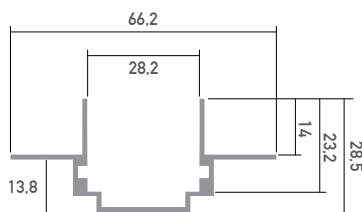

LED Profil Technik-ZM 2m

C0399/2

Unterkonstruktion für Trockenbau

ACHTUNG! Zusätzliche LED Profile erforderlich
Überlängen auf Anfrage bis zu 6m erhältlich

Verriegelung
Art. Nr.: 24003

Farbe	silber
Material	Aluminium
Oberfläche	nicht eloxiert
Montageart	Unterkonstruktion Trockeneinbau
Kompatibel mit	Lokom, Larko, Lipod und Giza
Länge (m)	2
Breite (mm)	66.2
Höhe (mm)	28.5
EAN	200000076010

Konfektionierung

SMARTLED LED Profile können nach Kundenwunsch auf die gewünschte Länge zugeschnitten werden.

Zubehör

B5553/2
LED Profil Lokom
2m

B5552/2
LED Profil Larko
2m

B5554/2
LED Profil Lipod
2m

B5556/2
LED Profil Giza
2m