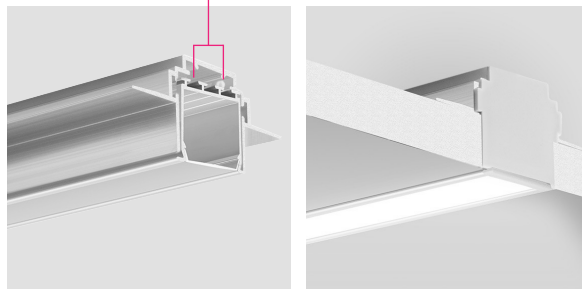

LED Profil Technik-ZM 2m

C0399/2

Unterkonstruktion für Trockenbau

ACHTUNG! Zusätzliche LED Profile erforderlich
Überlängen auf Anfrage bis zu 6m erhältlich

Verriegelung
Art. Nr.: 24003

Farbe	silber
Material	Aluminium
Oberfläche	nicht eloxiert
Montageart	Unterkonstruktion Trockeneinbau
Kompatibel mit	Lokom, Larko, Lipod und Giza
Länge (m)	2
Breite (mm)	66.2
Höhe (mm)	28.5
EAN	200000076010

Konfektionierung

SMARTLED LED Profile können nach Kundenwunsch auf die gewünschte Länge zugeschnitten werden.

Zubehör

B5553/2
LED Profil Lokom
2m

B5552/2
LED Profil Larko
2m

B5554/2
LED Profil Lipod
2m

B5556/2
LED Profil Giza
2m

24264
PVC Endkappe

24003
Verriegelung

42716
Verbinder 90°

42717
Verbinder 180°

Anwendungsbeispiel