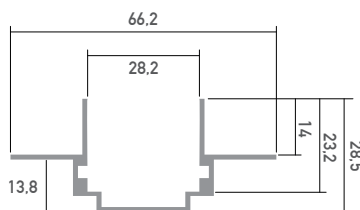

LED Profil Technik-ZM 3m

C0399/3

Unterkonstruktion für Trockenbau

ACHTUNG! Zusätzliche LED Profile erforderlich
Überlängen auf Anfrage bis zu 6m erhältlich

Verriegelung
Art. Nr.: 24003

Farbe	silber
Material	Aluminium
Oberfläche	nicht eloxiert
Montageart	Unterkonstruktion Trockeneinbau
Kompatibel mit	Lokom, Larko, Lipod und Giza
Länge (m)	3
Breite (mm)	66,2
Höhe (mm)	28,5
EAN	2000000076027

Konfektionierung

SMARTLED Aluminium Profile können nach Kundenwunsch auf die gewünschte Länge zugeschnitten werden.

Zubehör

B5553/3
LED Profil Lokom
3m

B5552/3
LED Profil Larko
3m

B5554/3
LED Profil Lipod
3m