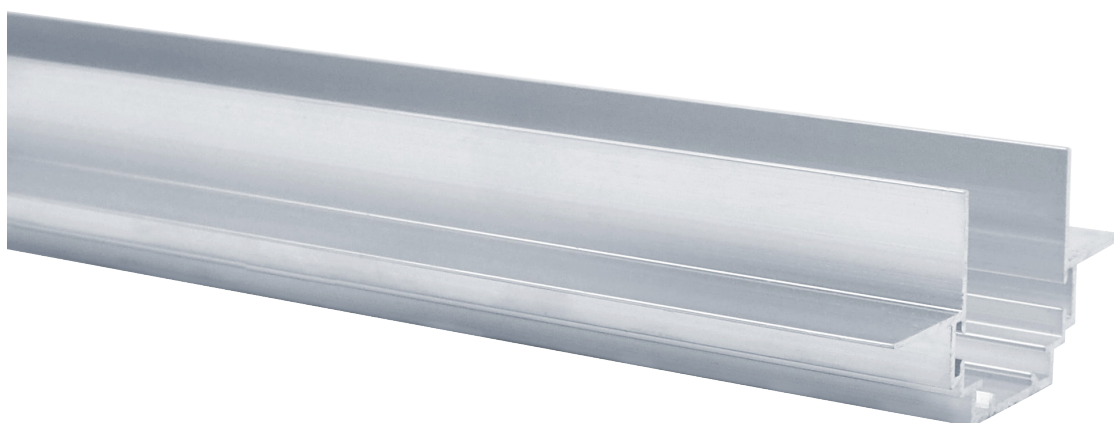

LED Profil Technik-ZM 3m

C0399/3

Unterkonstruktion für Trockenbau

ACHTUNG! Zusätzliche LED Profile erforderlich
Überlängen auf Anfrage bis zu 6m erhältlich

Verriegelung
Art. Nr.: 24003

Farbe	silber
Material	Aluminium
Oberfläche	nicht eloxiert
Montageart	Unterkonstruktion Trockeneinbau
Kompatibel mit	Lokom, Larko, Lipod und Giza
Länge (m)	3
Breite (mm)	66,2
Höhe (mm)	28,5
EAN	2000000076027

Konfektionierung

SMARTLED Aluminium Profile können nach Kundenwunsch auf die gewünschte Länge zugeschnitten werden.

Zubehör

B5553/3
LED Profil Lokom
3m

B5552/3
LED Profil Larko
3m

B5554/3
LED Profil Lipod
3m

B5556ANODA/3
LED Profil Giza
3m

24264
PVC Endkappe

24003
Verriegelung

42716
Verbinder 90°

42717
Verbinder 180°

Anwendungsbeispiel