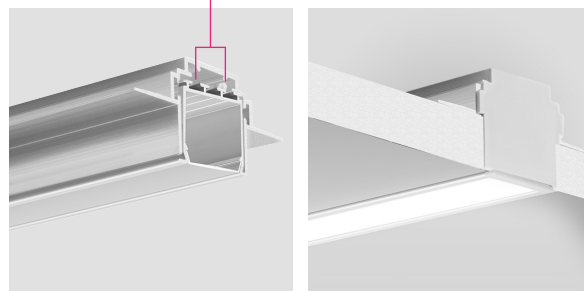

LED Profil Technik-ZM 3m

C0399/3

Unterkonstruktion für Trockenbau

ACHTUNG! Zusätzliche LED Profile erforderlich
Überlängen auf Anfrage bis zu 6m erhältlich

Verriegelung
Art. Nr.: 24003

Farbe	silber
Material	Aluminium
Oberfläche	nicht eloxiert
Montageart	Unterkonstruktion Trockeneinbau
Kompatibel mit	Lokom, Larko, Lipod und Giza
Länge (m)	3
Breite (mm)	66,2
Höhe (mm)	28,5
EAN	2000000076027

Konfektionierung

SMARTLED Aluminium Profile können nach Kundenwunsch auf die gewünschte Länge zugeschnitten werden.

Zubehör

B5553/3
LED Profil Lokom
3m

B5552/3
LED Profil Larko
3m

B5554/3
LED Profil Lipod
3m

B5556ANODA/3
LED Profil Giza
3m

24264
PVC Endkappe

24003
Verriegelung

42716
Verbinder 90°

42717
Verbinder 180°

Anwendungsbeispiel