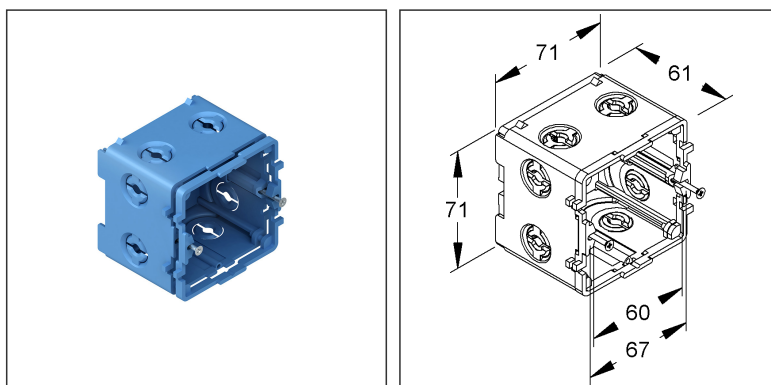

Geräteeinbaudose

einfach, mit Höhenausgleichsrahmen

KED65

EAN: 4011126051292

bevorzugte VPE:10 St.

Artikelbeschreibung

Geräteeinbaudose, 71x71x61 mm, Kunststoff PA, Farbe blau

Preiszusatzinfos

Gerätekanäle aus Kunststoff

KED65

Verpackungsstufen

1 Stück = 1 Stück		✓ kleinste VPE			
Länge	61,00 mm	Breite	71,00 mm	Höhe	71,00 mm
Bruttogewicht	0,06 kg	Volumen	0,000 m ³		
Höchstmenge	1,00 St.	Mindestmenge	1,00 St.		
10 Stück = 1 Umkarton		✓ bevorzugte VPE			
Länge	330 mm	Breite	148,00 mm	Höhe	78,00 mm
Bruttogewicht	0,74 kg	Volumen	0,004 m ³		
Mindestmenge	10,00 St.	Höchstmenge	10,00 St.		
1400 Stück = 1 Palette					
Länge	1200 mm	Breite	800 mm	Höhe	1000 mm
Bruttogewicht	118 kg	Volumen	0,960 m ³		
Mindestmenge	1.400,00 St.	Höchstmenge	1.400,00 St.		

Ausschreibungstext

Geräteeinbaudose, einfach, mit seitlich vorgeprägten runden Öffnungen für Kabeleinführungen bis max. Ø 16,5 mm, Geräteeinbaudose kann Leitungen der Bauarten 3 X 1,5 mm² und 5 X 1,5 mm² sicher zugentlasten für alle anderen Leitungen Ø 4,0 - 10,0 mm empfehlen wir die Verwendung der optionalen Zugentlastung KEDZ0410 bitte separat bestellen, zur Befestigung im Kanalboden der Gerätekanalunterteile BU65....., mit Höhenausgleichsrahmen, für die Aufnahme von Installationsgeräten mit Kombinationsrahmen, halogenfrei.
Der Querschnitt ca. 3632 mm² ist vom nutzbaren Querschnitt des Gerätekanals abzuziehen.

VDE zertifiziert!

Abmessungen (ca. Maße) H x B x T : 71 x 71 x 61 mm

für Deckelöffnung : 80 mm

Glühdrahtprüfung nach VDE 0471/DIN IEC 695 : 650°C

Schutzart : IP20

Werkstoff Dosenkörper : PA (Polyamid)

Werkstoff Schrauben/Bef.-Laschen : Stahl, galvanisch verzinkt