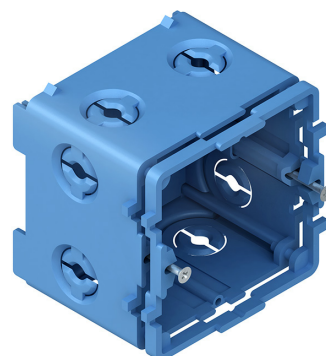

Geräteeinbaudose

einfach, mit Höhenausgleichsrahmen

KED65

EAN: 4011126051292

bevorzugte VPE:10 St.

Artikelbeschreibung

Geräteeinbaudose, 71x71x61 mm, Kunststoff PA, Farbe blau

Preiszusatzinfos

Gerätekanäle aus Kunststoff

KED65

Verpackungsstufen

1 Stück = 1 Stück		✓ kleinste VPE			
Länge	61,00 mm	Breite	71,00 mm	Höhe	71,00 mm
Bruttogewicht	0,06 kg	Volumen	0,000 m ³		
Höchstmenge	1,00 St.	Mindestmenge	1,00 St.		
10 Stück = 1 Umkarton		✓ bevorzugte VPE			
Länge	330 mm	Breite	148,00 mm	Höhe	78,00 mm
Bruttogewicht	0,74 kg	Volumen	0,004 m ³		
Mindestmenge	10,00 St.	Höchstmenge	10,00 St.		
1400 Stück = 1 Palette					
Länge	1200 mm	Breite	800 mm	Höhe	1000 mm
Bruttogewicht	118 kg	Volumen	0,960 m ³		
Mindestmenge	1.400,00 St.	Höchstmenge	1.400,00 St.		

Ausschreibungstext

Geräteeinbaudose, einfach, mit seitlich vorgeprägten runden Öffnungen für Kabeleinführungen bis max. Ø 16,5 mm, Geräteeinbaudose kann Leitungen der Bauarten 3 X 1,5 mm² und 5 X 1,5 mm² sicher zugentlasten für alle anderen Leitungen Ø 4,0 - 10,0 mm empfehlen wir die Verwendung der optionalen Zugentlastung KEDZ0410 bitte separat bestellen, zur Befestigung im Kanalboden der Gerätekanalunterteile BU65....., mit Höhenausgleichsrahmen, für die Aufnahme von Installationsgeräten mit Kombinationsrahmen, halogenfrei.
Der Querschnitt ca. 3632 mm² ist vom nutzbaren Querschnitt des Gerätekanals abzuziehen.

VDE zertifiziert!

Abmessungen (ca. Maße) H x B x T : 71 x 71 x 61 mm

für Deckelöffnung : 80 mm

Glühdrahtprüfung nach VDE 0471/DIN IEC 695 : 650°C

Schutzart : IP20

Werkstoff Dosenkörper : PA (Polyamid)

Werkstoff Schrauben/Bef.-Laschen : Stahl, galvanisch verzinkt