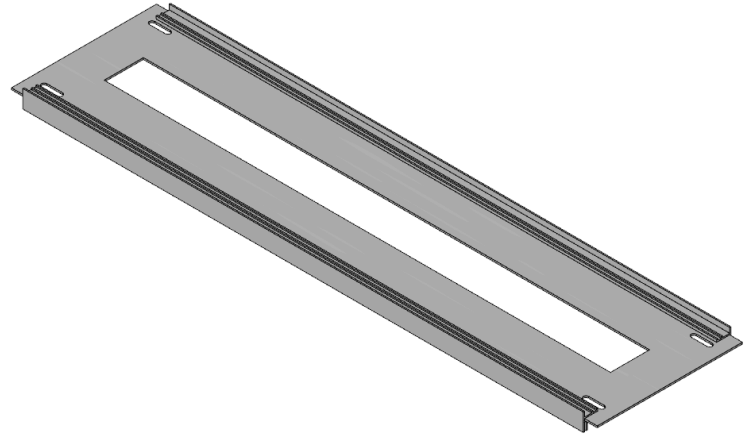

Lieferumfang:

- Schlitzblende aus Kunststoff

Artikelnummer	BCS175i		
Bezeichnung	Schlitzblende, Breite C Kunststoff, B690xH175mm		
Breite	690 mm	IK Code	
Höhe	175 mm		
Tiefe	mm	EAN	9006203036748
RAL Farbe		Warennummer	39269097
Material	Kunststoff	Ursprungsland	AT
Max. Schutzart		Netto Gewicht	0,4 kg