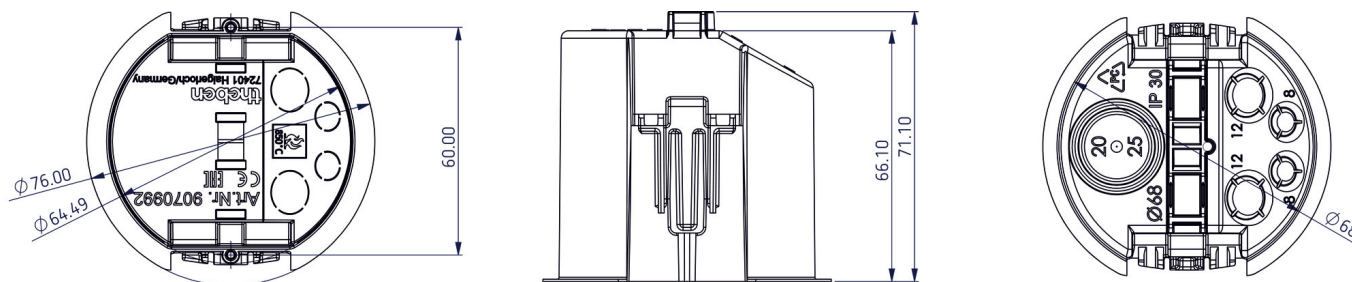

Decken-Einbaudose 68A

Artikel-Nr.: 9070992

theben
energy saving comfort

Zubehör
Präsenzmelder

Funktionsbeschreibung

- Decken-Einbaudose für alle UP-Deckenmelder von Theben
- Stellt zugleich Zugentlastung und Berührungsschutz sicher
- Der Einbaudurchmesser beträgt 67,5 mm (Bohrdurchmesser 68 mm)
- Halogenfrei
- 850 °C glühdrahtgeprüft
- Schutzart IP 30

Maßbilder

Technische Änderungen und Druckfehler vorbehalten

weitere Informationen unter: www.theben.de/produkt/9070992

Die Lastangaben werden mit exemplarisch ausgesuchten Leuchtmitteln ermittelt und sind daher aufgrund der Vielzahl der erhältlichen Produkte typische Angaben.