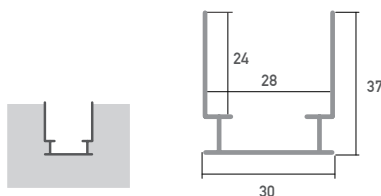

LED Montageprofil Beton 3m

SLPMBE/3

Unterkonstruktion für Betoneinbau

-
ACHTUNG! Zusätzliche LED Profile erforderlich

Farbe	betongrau
Material	Aluminium
Oberfläche	pulverbeschichtet
Montageart	Betoneinbau
Kompatibel mit	Lokom, Larko, Lipod, Giza
Zusätzliche LED Profile erforderlich	Ja / Unterkonstruktion
Länge (m)	3
Breite (mm)	30
Höhe (mm)	37
EAN	2000000072579

Konfektionierung

SMARTLED LED Profile können nach Kundenwunsch auf die gewünschte Länge zugeschnitten werden.

Zubehör

SLKBE01
Montageklammer

SLHBE01
Putzleiste aus Sperrholz
2m

SLHBE11
Putzleiste aus Styropor
1m