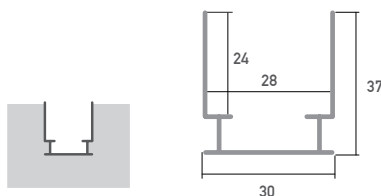

LED Montageprofil Beton 2m

SLPMBE/2

Unterkonstruktion für Betoneinbau

-
ACHTUNG! Zusätzliche LED Profile erforderlich

Farbe	betongrau
Material	Aluminium
Oberfläche	pulverbeschichtet
Montageart	Betoneinbau
Kompatibel mit	Lokom, Larko, Lipod, Giza
Zusätzliche LED Profile erforderlich	Ja / Unterkonstruktion
Länge (m)	2
Breite (mm)	30
Höhe (mm)	37
EAN	2000000072562

Konfektionierung

SMARTLED LED Profile können nach Kundenwunsch auf die gewünschte Länge zugeschnitten werden.

Zubehör

SLKBE01
Montageklammer
2m

SLHBE01
Putzleiste aus Sperrholz
2m

SLHBE11
Putzleiste aus Styropor
1m