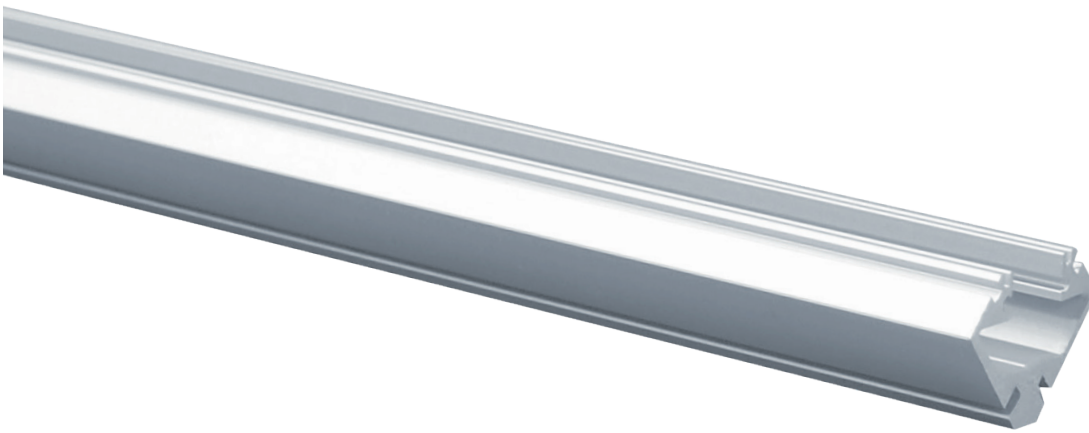

LED Profil Sophia 3m

SLPS-3

45° Eckprofil

LED Stripes: max. 25W/m / 10mm
Überlängen auf Anfrage bis zu 6m erhältlich

Farbe	silber
Material	Aluminium
Oberfläche	eloxiert
Montageart	Aufbau / 45° Eckprofil
Schutzart (IP)	65
Max. LED Leistung (W/m)	25
Max. LED Breite (mm)	10
Länge (m)	3
Breite (mm)	19,3
Höhe (mm)	19,3
EAN	2000000067261

Konfektionierung

SMARTLED LED Profile können nach Kundenwunsch auf die gewünschte Länge zugeschnitten werden.

Zubehör

SLP00-3
Abdeckung
frosted 3m

SLP01-3
Abdeckung
opal 3m

SLP02-3
Abdeckung
clear 3m

SLP01/4
Abdeckung
grau 2m

SLP01/3
Abdeckung
Lens 30° 2m

SLP08/3
Endkappe
ohne Kabelauslass

SLP09/3
Endkappe
mit Kabelauslass

SLP19
Halterung

Anwendungsbeispiel