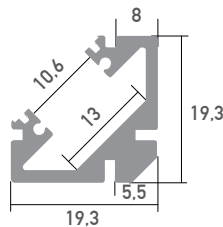

LED Profil Sophia 3m

SLPS-3

45° Eckprofil

LED Stripes: max. 25W/m / 10mm
Überlängen auf Anfrage bis zu 6m erhältlich

Farbe	silber
Material	Aluminium
Oberfläche	eloxiert
Montageart	Aufbau / 45° Eckprofil
Schutzart (IP)	65
Max. LED Leistung (W/m)	25
Max. LED Breite (mm)	10
Länge (m)	3
Breite (mm)	19,3
Höhe (mm)	19,3
EAN	2000000067261

Konfektionierung

SMARTLED LED Profile können nach Kundenwunsch auf die gewünschte Länge zugeschnitten werden.

Zubehör

SLP00-3
Abdeckung
frosted 3m

SLP01-3
Abdeckung
opal 3m

SLP02-3
Abdeckung
clear 3m

SLP01/4
Abdeckung
grau 2m

SLP01/3
Abdeckung
Lens 30° 2m

SLP08/3
Endkappe
ohne Kabelauslass

SLP09/3
Endkappe
mit Kabelauslass

SLP19
Halterung

Anwendungsbeispiel