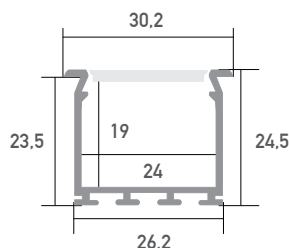

LED Profil Lokom 3m

B5553/3

Einbauprofil

LED Stripes: max. 42W/m / 21mm
Überlängen auf Anfrage bis zu 6m erhältlich

Farbe	silber
Material	Aluminium
Oberfläche	eloxiert
Montageart	direkter Trockeneinbau / Integration Technik & Beton
Schutzart (IP)	20
Max. LED Leistung (W/m)	42
Max. LED Breite (mm)	21
Länge (m)	3
Breite (mm)	30,2
Höhe (mm)	24,5
Einbauhöhe (mm)	26,2
Einbaubreite (mm)	23,5
EAN	2000000068534

Konfektionierung

SMARTLED LED Profile können nach Kundenwunsch auf die gewünschte Länge zugeschnitten werden.

Zubehör

					
17011/3 Abdeckung opal, matt 3m	17022/3 Abdeckung klar 3m	17032/3 Abdeckung Liger22 opal, matt 3m	24005 Endkappe PVC	24143 Halterung PVC	24003 Verriegelung
					
42716 Verbinder 90°	42717 Verbinder 180°	00838 Einbaufeder			