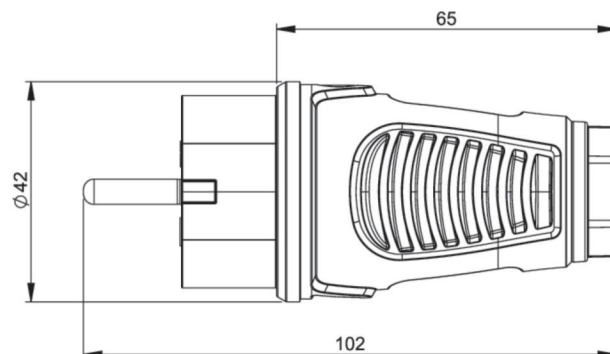

Artikel-Nr.	<b>0512-ss</b>
Bezeichnung	<b>Taurus2 Vollgummi-Stecker nat IP54 (schwarz)</b>
Langbeschreibung	Schutzkontaktstecker Serie TAURUS2 - Vollgummi Farbe (Haube/Ring): schwarz/schwarz Material (Haube/Kontaktträger): TPE/TPE Schutzkontaktsystem: österr./deutsch 16A / 250V AC / 3p (2P+E), Schutzart: IP54
GTIN (EAN)	9003399468940
Ursprungsland	AT
Zolltarifnummer	85366990
Nettogewicht	0,070 kg
Verpackungsmenge	30
Mindestbestellmenge	200

ETIM 9.0	EC000242
Ausführung	Stecker CEE 7/4 (Typ F)
Schutzkontakt	Erdungsclips
Werkstoff	Vollgummi
Werkstoffgüte	Thermoplast
Schutzart (IP)	IP54
Steckrichtung	gerade
Anschlusstechnik	Schraubklemme
Farbe	schwarz
Polzahl	3
Nennspannung	250 V
Nennstrom	16 A
Für erschwerte Bedingungen nach VDE	Ja

K (Kabel Ø)	6-13 mm
Leitung flexibel	0,75-2,5 mm <sup>2</sup>
Kontaktschrauben	80 Ncm
Gehäuseschrauben	110 Ncm
Zugentlastung	110 Ncm
Abmantellungsänge	30 mm
Abisolierlänge	7 mm

<https://www.pcelectric.at/shop/de/?func=detail&artnr=0512-ss>