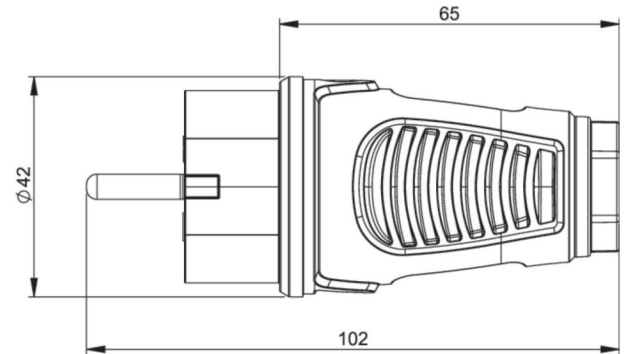

Artikel-Nr.	<b>0511-ss</b>
Bezeichnung	<b>Taurus2 Gummi-Stecker nat IP54 (schwarz)</b>
Langbeschreibung	Schutzkontaktstecker Serie TAURUS2 - Gummi Farbe (Haube/Ring): schwarz/schwarz Material (Haube/Kontaktträger): TPE/PA6 Schutzkontaktsystem: österr./deutsch 16A / 250V AC / 3p (2P+E), Schutzart: IP54
GTIN (EAN)	9003399475658
Ursprungsland	AT
Zolltarifnummer	85366990
Nettogewicht	0,068 kg
Verpackungsmenge	30
Mindestbestellmenge	200

ETIM 9.0	EC000242
Ausführung	Stecker CEE 7/4 (Typ F)
Schutzkontakt	Erdungsclips
Werkstoff	Gummi
Werkstoffgüte	Thermoplast
Schutzart (IP)	IP54
Steckrichtung	gerade
Anschluss technik	Schraubklemme
Farbe	schwarz
Polzahl	3
Nennspannung	250 V
Nennstrom	16 A
Für erschwerte Bedingungen nach VDE	Ja

K (Kabel Ø)	6-13 mm
Leitung flexibel	0,75-2,5 mm <sup>2</sup>
Kontaktschrauben	80 Ncm
Gehäuseschrauben	110 Ncm
Zugentlastung	110 Ncm
Abmantelungslänge	30 mm
Abisolierlänge	7 mm

<https://www.pcelectric.at/shop/de/?func=detail&artnr=0511-ss>