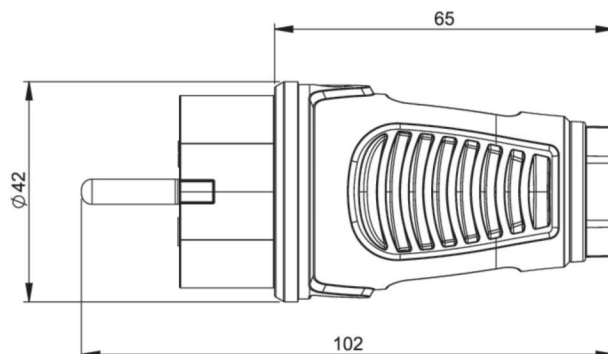

Artikel-Nr.	0511-sr
Bezeichnung	Taurus2 Gummi-Stecker nat IP54 (schwarz/rot)
Langbeschreibung	Schutzkontaktstecker Serie TAURUS2 - Gummi Farbe (Haube/Ring): schwarz/rot Material (Haube/Kontaktrager): TPE/PA6 Schutzkontaktsystem: osterr./deutsch 16A / 250V AC / 3p (2P+E), Schutzart: IP54
GTIN (EAN)	9003399465369
Ursprungsland	AT
Zolltarifnummer	85366990
Nettogewicht	0,068 kg
Verpackungsmenge	30
Mindestbestellmenge	30

ETIM 9.0	EC000242
Ausfuhrung	Stecker CEE 7/4 (Typ F)
Schutzkontakt	Erdungsclips
Werkstoff	Gummi
Werkstoffgute	Thermoplast
Schutzart (IP)	IP54
Steckrichtung	gerade
Anschluss technik	Schraubklemme
Farbe	schwarz
Polzahl	3
Nennspannung	250 V
Nennstrom	16 A
Fur erschwerte Bedingungen nach VDE	Ja

K (Kabel Ø)	6-13 mm
Leitung flexibel	0,75-2,5 mm ²
Kontaktschrauben	80 Ncm
Gehauseschrauben	110 Ncm
Zugentlastung	110 Ncm
Abmantelungslange	30 mm
Abisolierlange	7 mm

<https://www.pcelectric.at/shop/de/?func=detail&artnr=0511-sr>