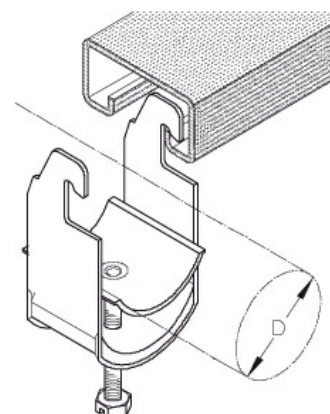

# Datenblatt

Produktbezeichnung: **K AC-E**

Beschreibung: Kabelschelle, für C-Profil, Schlitzweite 18/22 mm,

Edelstahl (V2A)

Artikelnummer	Materialbezeichnung	Halogenfrei	Montageart	Spannbereich	Mit Metallwanne	Oberfläche Schelle
079377	K 12 AC-E	Ja	C-Profil	8 # 12	Ja	unbehandelt
079380	K 24 AC-E	Ja	C-Profil	20 # 24	Ja	unbehandelt
079381	K 28 AC-E	Ja	C-Profil	24 # 28	Ja	unbehandelt
079385	K 44 AC-E	Ja	C-Profil	40 # 44	Ja	unbehandelt
079386	K 48 AC-E	Ja	C-Profil	44 # 48	Ja	unbehandelt
079387	K 52 AC-E	Ja	C-Profil	48 # 52	Ja	unbehandelt
079388	K 56 AC-E	Ja	C-Profil	52 # 56	Ja	unbehandelt
079389	K 12/2 AC-E	Ja	C-Profil	8 # 12	Ja	unbehandelt
079391	K 20/2 AC-E	Ja	C-Profil	16 # 20	Ja	unbehandelt
079392	K 24/2 AC-E	Ja	C-Profil	20 # 24	Ja	unbehandelt
079393	K 28/2 AC-E	Ja	C-Profil	24 # 28	Ja	unbehandelt
079396	K 40/2 AC-E	Ja	C-Profil	36 # 40	Ja	unbehandelt
079397	K 44/2 AC-E	Ja	C-Profil	40 # 44	Ja	unbehandelt
079398	K 48/2 AC-E	Ja	C-Profil	44 # 48	Ja	unbehandelt
079399	K 52/2 AC-E	Ja	C-Profil	48 # 52	Ja	unbehandelt
079400	K 56/2 AC-E	Ja	C-Profil	52 # 56	Ja	unbehandelt
079378	K 16 AC-E	Ja	C-Profil	12 # 16	Ja	unbehandelt
079390	K 16/2 AC-E	Ja	C-Profil	12 # 16	Ja	unbehandelt
079379	K 20 AC-E	Ja	C-Profil	16 # 20	Ja	unbehandelt
079382	K 32 AC-E	Ja	C-Profil	28 # 32	Ja	unbehandelt
079394	K 32/2 AC-E	Ja	C-Profil	28 # 32	Ja	unbehandelt
079383	K 36 AC-E	Ja	C-Profil	32 # 36	Ja	unbehandelt
079395	K 36/2 AC-E	Ja	C-Profil	32 # 36	Ja	unbehandelt

## Weitere techn. Merkmale

Merkmalsname	Merkmalswert
Oberfläche Schraube	unbehandelt
Mit Kunststoffwanne	Nein
Werkstoff Schelle	rostfreier Stahl
Werkstoff Schraube	rostfreier Stahl
Max. Anzahl der Kabel	1