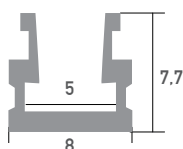

LED Profil Detroit 2m

SLPEDP

Aufbauprofil

-

LED Stripes: max. 9W/m /4mm

Überlängen auf Anfrage bis zu 6m erhältlich

Farbe	silber
Material	Aluminium
Oberfläche	eloxiert
Montageart	Aufbau
Schutzart (IP)	20
Max. LED Leistung (W/m)	9
Max. LED Breite (mm)	4
Länge (m)	2
Breite (mm)	8
Höhe (mm)	7.7
EAN	2000000062471

Konfektionierung

SMARTLED LED Profile können nach Kundenwunsch auf die gewünschte Länge zugeschnitten werden.

Zubehör

SLPE01/4
Abdeckung
opal 2m

SLPE174/1
Endkappe
mit Kabelauslass

SLPE175
Halterung

Anwendungsbeispiel