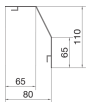

RK1107035

Rangierkanal-Abdeckprofil aus PVC zu RK 110x80mm lichtgrau

Technische Merkmale

Abmessungen

Höhe	80 mm
Breite	110 mm
Länge	2000 mm

Werkstoff

Werkstoff	Polyvinylchlorid (PVC)
Oberfläche	Unbehandelt
Farbe	Lichtgrau
RAL Nummer	7035