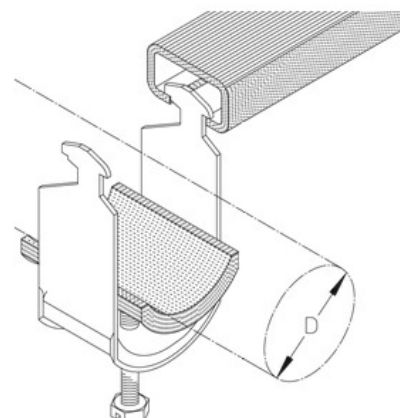

Datenblatt

Produktbezeichnung: **K HB-IW**

Beschreibung: Kabelschelle, C-Profil, Schlitzweite 11 mm, mit
Isolierwanne, verzinkt

Artikelnummer	Materialbezeichnung	Halogenfrei	Montageart	Spannbereich	Mit Metallwanne	Oberfläche Schelle
022574	K 52 HB-IW	Ja	Profilschiene	48 # 52	Nein	feuerverzinkt
032295	K 12 HB-IW	Ja	Profilschiene	8 # 12	Nein	feuerverzinkt
032297	K 24 HB-IW	Ja	Profilschiene	20 # 24	Nein	feuerverzinkt
032298	K 28 HB-IW	Ja	Profilschiene	24 # 28	Nein	feuerverzinkt
032301	K 44 HB-IW	Ja	Profilschiene	40 # 44	Nein	feuerverzinkt
032302	K 56 HB-IW	Ja	Profilschiene	52 # 56	Nein	feuerverzinkt
035960	K 48 HB-IW	Ja	Profilschiene	44 # 48	Nein	feuerverzinkt
062069	K 70 HB-IW	Ja	Profilschiene	64 # 70	Nein	feuerverzinkt
079465	K 64 HB-IW	Ja	Profilschiene	60 # 64	Nein	feuerverzinkt
022572	K 16 HB-IW	Ja	Profilschiene	12 # 16	Nein	feuerverzinkt
032296	K 20 HB-IW	Ja	Profilschiene	16 # 20	Nein	feuerverzinkt
022573	K 32 HB-IW	Ja	Profilschiene	28 # 32	Nein	feuerverzinkt
032299	K 36 HB-IW	Ja	Profilschiene	32 # 36	Nein	feuerverzinkt
032300	K 40 HB-IW	Ja	Profilschiene	36 # 40	Nein	feuerverzinkt

Weitere techn. Merkmale

Merkmalsname	Merkmalswert
Oberfläche Schraube	galvanisch/elektrolytisch verzinkt
Mit Kunststoffwanne	Ja
Werkstoff Schelle	Stahl
Werkstoff Schraube	Stahl
Max. Anzahl der Kabel	1

Verpackungsmengen: