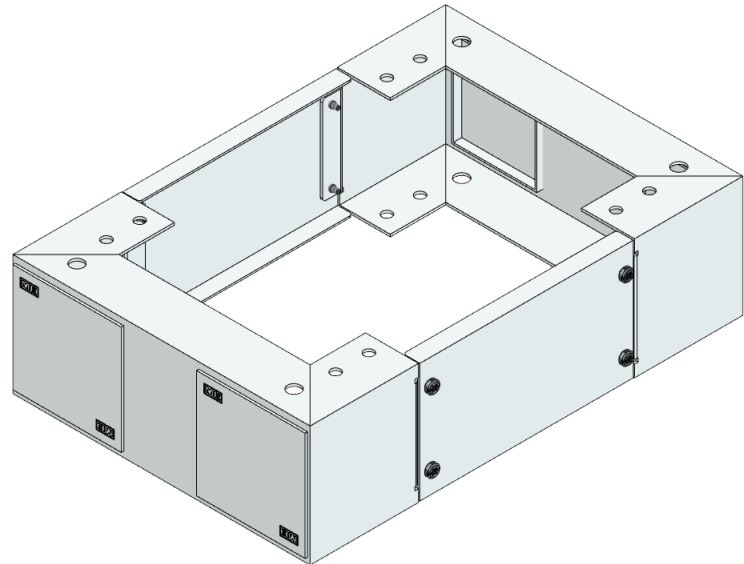

SO/AM, Extra Sockel für Aufputz Wandverteiler AM,
Höhe 100mm, Stahlblech.

Lieferumfang:

- Sockel
- Befestigungsschrauben

Artikelnummer	S-A 100-AM		
Bezeichnung	Sockel 100mm Breite A		
Breite	360 mm	IK Code	
Höhe	100 mm		
Tiefe	250 mm	EAN	9006203258867
RAL Farbe		Warennummer	73269098
Material	Stahlblech	Ursprungsland	AT
Max. Schutzart	IP 44	Netto Gewicht	2,5 kg