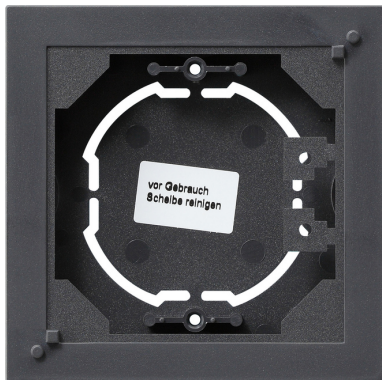

## Aufputz

Aufputz-Gehäuse flache Bauweise

1fach für E2, Event, Esprit

**Artikelnummer** 021928

**EAN** 4010337219286

Anthrazit

---

### Hinweise:

Lieferumfang:  
- Abdeckrahmen ist nicht im Lieferumfang enthalten.

### Artikelklassifizierung gemäß ETIM 7.0

ETIM Klasse  
EC000080

Aufputzgehäuse

ETIM Merkmale:	
Zusammenstellung	Aufputz-Rahmen
Anzahl der Einheiten	1
Montagerichtung	horizontal und vertikal
Werkstoff	Kunststoff
Werkstoffgüte	Thermoplast
Halogenfrei	Ja
Oberfläche	sonstige
Ausführung der Oberfläche	nicht zutreffend
Farbe	anthrazit
Farbe (benutzerdefiniert)	Anthrazit
Transparent	Nein
Mit Abdeckrahmen	Nein
Mit Kanaleinführung	Nein
Mit Kabeleinführung	Nein
Mit Verschraubungseinführung	Nein
Schlagfest	Nein
Schutzart (IP)	IP20