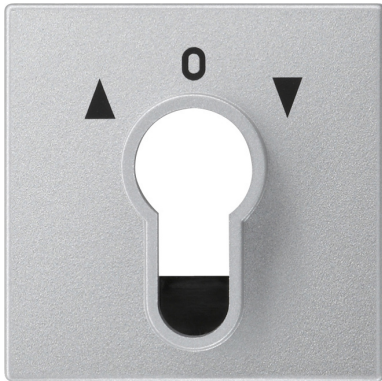

Jalousiesteuerung

Abdeckung für Schlüsselschalter und Schlüsseltaster

Artikelnummer 066426

EAN 4010337664260

Farbe Alu

Merkmale:

Hinweise:

Lieferumfang:

Zubehör:

Einen der nachstehenden Artikel:
Schlüsselschalter 2-p: 0144 00
Schlüsseltaster 1-p: 0163 00

Artikelklassifizierung gemäß ETIM 7.0

ETIM Klasse
EC000011

Abdeckung/Bedienelement für
Installationsschalterprogramme

ETIM Merkmale:	
Ausführung	Schlüssel
Aufdruck/Kennzeichnung	Symbol "Pfeile"
Abtastbares Symbol/barrierefrei	Nein
Verwendung	Jalousie
Geeignet für Bussystem-Tasterankopplung	Nein
Befestigungsart	Schraubbefestigung
Kontrollfenster/Lichtauslass	Nein
Werkstoff	Kunststoff
Werkstoffgüte	Thermoplast
Halogenfrei	Ja
Oberfläche	sonstige
Farbe	Aluminium
Farbe (benutzerdefiniert)	F Alu
Mit Beschriftungsfeld	Nein
Mit austauschbarer Linse/Symbol	Nein
Geeignet für Schutzart (IP)	IP20