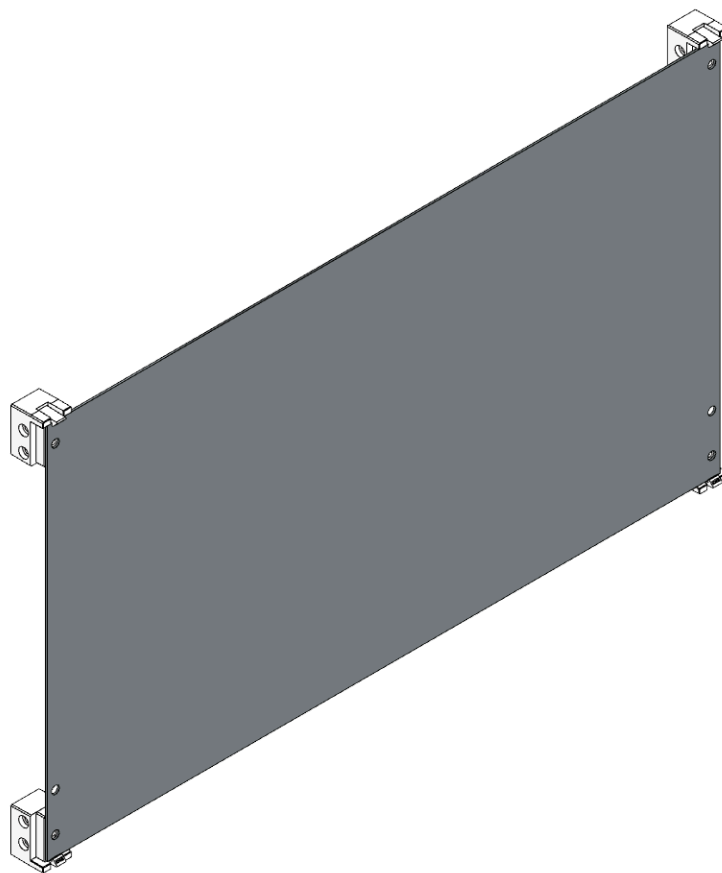

Montageplatte in Einsatzgröße, BxHxT:
695x390x2mm, feuerverzinktes Fe.

Lieferumfang:

- Montageplatte gerade Ausführung

Artikelnummer	PC1		
Bezeichnung	Montageplatte in Einsatzgrößen B695xH390mm, gerade Ausführung		
Breite	695 mm	IK Code	
Höhe	390 mm		
Tiefe	2 mm	EAN	9006203020525
RAL Farbe		Warennummer	73269098
Material	feuerverzinktes Fe	Ursprungsland	AT
Max. Schutzart		Netto Gewicht	4,4 kg