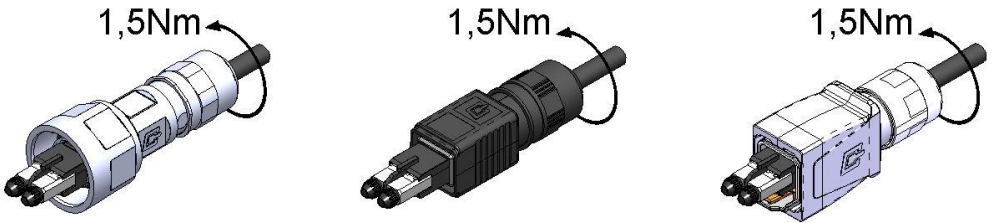

8

9

10

11

**Demontagehinweis / disassembly reference / démontage indication /
referencia del desmontaje / riferimento di smontaggio**