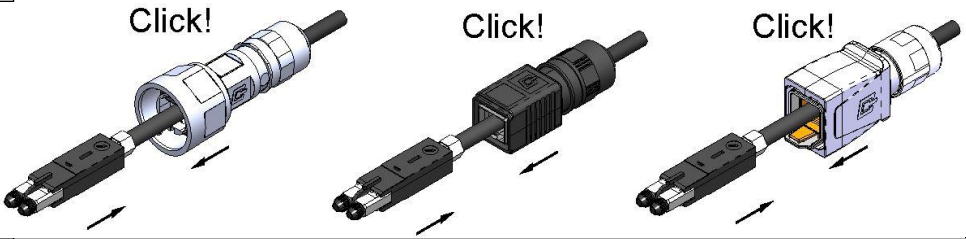

8

9

10

11

**Demontagehinweis / disassembly reference / démontage indication /
referencia del desmontaje / riferimento di smontaggio**