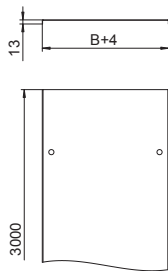

Deckel mit Drehriegel

Abmessungen

Quersicke ab 500 mm Breite.
Bei Verwendung von Deckeln im Außenbereich sind zusätzliche Maßnahmen gegen Wind-
einflüsse vorzunehmen.
Deckel für Kabelrinnen und Kabelleitern mit 3 Paar Drehriegeln.

Typ	Breite mm	Blech- stärke mm	Länge mm	Verp. m	Gewicht kg/100 m	Art.-Nr.
DRL 100 FS	100	1	3000	3	101,670	6052096
DRL 150 FS	150	1	3000	3	141,000	6052150
DRL 200 FS	200	1	3000	3	180,000	6052207
DRL 300 FS	300	1	3000	3	259,270	6052304
DRL 400 FS	400	1	3000	3	337,670	6052401
DRL 500 FS	500	1,25	3000	3	622,340	6052509
DRL 600 FS	600	1,25	3000	3	740,340	6052606
DRL 100 DD	100	1	3000	3	101,670	6052703
DRL 150 DD	150	1	3000	3	141,000	6052706
DRL 200 DD	200	1	3000	3	180,000	6052709
DRL 300 DD	300	1	3000	3	259,000	6052712
DRL 400 DD	400	1	3000	3	337,670	6052715
DRL 500 DD	500	1,25	3000	3	622,340	6052718
DRL 600 DD	600	1,25	3000	3	740,340	6052724
DRL 100 FT	100	0,75	3000	3	110,330	6051340
DRL 150 FT	150	1	3000	3	153,330	6051359
DRL 200 FT	200	1	3000	3	196,330	6051367
DRL 300 FT	300	1	3000	3	282,000	6051383
DRL 400 FT	400	1,5	3000	3	534,467	6051413
DRL 500 FT	500	1,5	3000	3	659,330	6051448
DRL 600 FT	600	1,5	3000	3	784,330	6051472