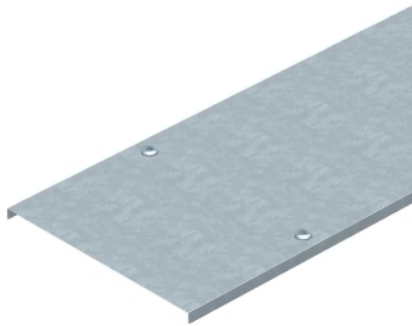

Deckel mit Drehriegel

Abmessungen

Quersicke ab 500 mm Breite.
Bei Verwendung von Deckeln im Außenbereich sind zusätzliche Maßnahmen gegen Wind-
einflüsse vorzunehmen.
Deckel für Kabelrinnen und Kabelleitern mit 3 Paar Drehriegeln.

Typ	Breite mm	Blech- stärke mm	Länge mm	Verp. m	Gewicht kg/100 m	Art.-Nr.
DRL 100 FS	100	1	3000	3	101,670	6052096
DRL 150 FS	150	1	3000	3	141,000	6052150
DRL 200 FS	200	1	3000	3	180,000	6052207
DRL 300 FS	300	1	3000	3	259,270	6052304
DRL 400 FS	400	1	3000	3	337,670	6052401
DRL 500 FS	500	1,25	3000	3	622,340	6052509
DRL 600 FS	600	1,25	3000	3	740,340	6052606
DRL 100 DD	100	1	3000	3	101,670	6052703
DRL 150 DD	150	1	3000	3	141,000	6052706
DRL 200 DD	200	1	3000	3	180,000	6052709
DRL 300 DD	300	1	3000	3	259,000	6052712
DRL 400 DD	400	1	3000	3	337,670	6052715
DRL 500 DD	500	1,25	3000	3	622,340	6052718
DRL 600 DD	600	1,25	3000	3	740,340	6052724
DRL 100 FT	100	0,75	3000	3	110,330	6051340
DRL 150 FT	150	1	3000	3	153,330	6051359
DRL 200 FT	200	1	3000	3	196,330	6051367
DRL 300 FT	300	1	3000	3	282,000	6051383
DRL 400 FT	400	1,5	3000	3	534,467	6051413
DRL 500 FT	500	1,5	3000	3	659,330	6051448
DRL 600 FT	600	1,5	3000	3	784,330	6051472

St Stahl

FS bandverzinkt

FT tauchfeuerverzinkt

DD bandverzinkt Zink/Aluminium, Double Dip