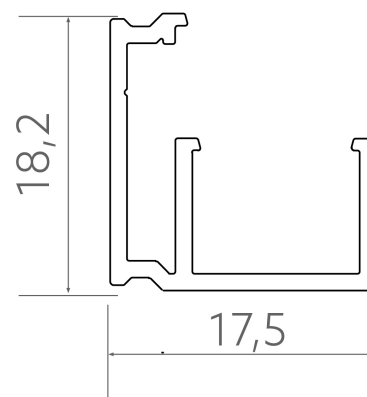

Profil AIR SIDE

BLPAIRS000200001750182

Artikel-Nr.: 170886

BILTON

FOCUSED
ON
LINEAR
LIGHT

Aufbau

Leistungsaufnahme

Montageart

AUSSCHREIBUNGSTEXT

BILTON Profil AIR SIDE L2000xB17,5xH18,2mm BILTON Profil AIR SIDE Artikel 170886 Das Profil AIR SIDE besteht aus PC mit einer weiß/white Oberfläche. Abmessungen (L x B x H): 2000,0 mm x 17,5 mm x 18,2 mm

Profil AIR SIDE

BLPAIRS000200001750182

Artikel-Nr.: 170886

BILTON

FOCUSED
ON
LINEAR
LIGHT

MECHANISCHE DATEN

Montageart	Aufbau
Oberfläche	sonstige
Werkstoff	Kunststoff
Breite [mm]	17,5
Höhe [mm]	18,2
Länge [mm]	2000,0
Nettogewicht [g]	500
Oberflächenfarbe	weiß/white

VERPACKUNGSMITTEL

EAN	4250716933048
Artikel-Nr.	170886
Zolltarifnummer	39169090
Länge [mm]	2000,0
Bruttogewicht [g]	500
Bruttohöhe [mm]	18,0
Bruttobreite [mm]	17,5
Bruttolänge [mm]	2000,0
Ursprungsland	GERMANY