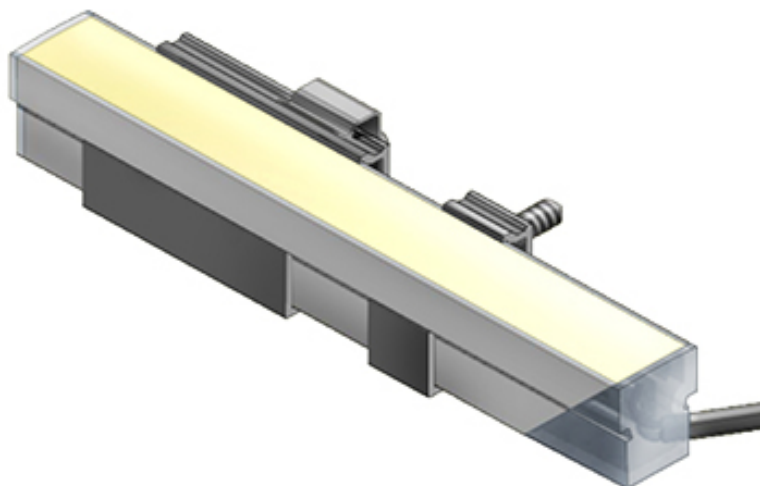

Profil AIR SIDE

BLPAIRS000200001750182

Artikel-Nr.: 170886

BILTON

FOCUSED
ON
LINEAR
LIGHT

Aufbau

Leistungsaufnahme

Montageart

AUSSCHREIBUNGSTEXT

BILTON Profil AIR SIDE L2000xB17,5xH18,2mm BILTON Profil AIR SIDE Artikel 170886 Das Profil AIR SIDE besteht aus PC mit einer weiß/white Oberfläche. Abmessungen (L x B x H): 2000,0 mm x 17,5 mm x 18,2 mm

Profil AIR SIDE

BLPAIRS000200001750182

Artikel-Nr.: 170886

BILTON

FOCUSED
ON
LINEAR
LIGHT

MECHANISCHE DATEN

Montageart	Aufbau
Oberfläche	sonstige
Werkstoff	Kunststoff
Breite [mm]	17,5
Höhe [mm]	18,2
Länge [mm]	2000,0
Nettogewicht [g]	500
Oberflächenfarbe	weiß/white