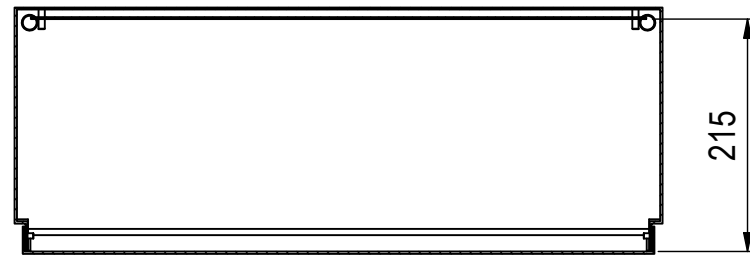

A-A ( 1 : 7 )

 <b>MEHLER</b> ELEKTROTECHNIK	orig. Blattgr: A3	<b>Mat:</b> Alu 2,0	<b>Oberfläche:</b> RAL 7035	<b>Gewicht:</b> 9,3 kg
	gezeichnet			
	20.11.2024	<b>Bezeichnung:</b> ATM-8		ENG-000015127
Dateiname: C:\VaultWork\Daten\VATEM_ATM_UTM\Schraenke_Standard\ENG-000015109.iam			<small>Schutzvermerk nach DIN ISO 16016          © Firma MEHLER Elektrotechnik Ges.m.b.H</small>	