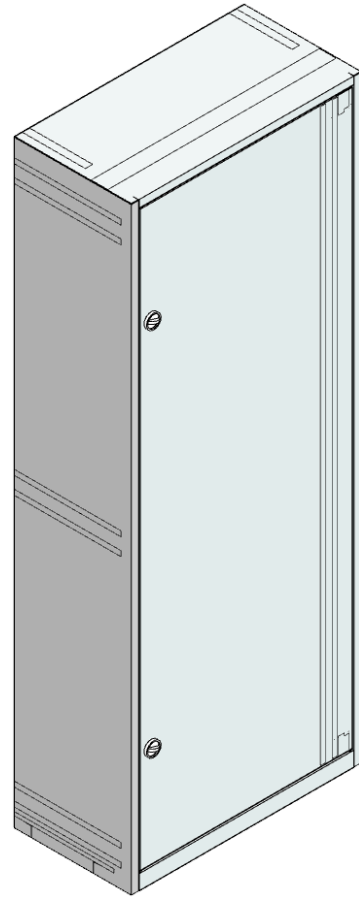

AMST, leichter Standverteiler, BxHxT:  
785x2050x400mm, Stahlblech, Türe 1-flügelig,  
Öffnungswinkel der Türe 122°. Vorbereitet zum  
Einbau von Montageplatten oder  
Montageeinsätzen EMV und EMZV. Max. Schutzart  
IP 30.

## Lieferumfang:

- Leichter Standverteiler
- Türe
- 2 Drehriegelverschlüsse
- 2 Winkelträger

<b>Artikelnummer</b>	AMST-C/400
----------------------	------------

<b>Bezeichnung</b>	Standverteiler leicht, m.Tür o RW IP30,außen B785xH2050xT400mm
--------------------	---

<b>Breite</b>	785 mm	<b>IK Code</b>	IK 10
---------------	--------	----------------	-------

<b>Höhe</b>	2050 mm
-------------	---------

<b>Tiefe</b>	400 mm	<b>EAN</b>	9006203003764
--------------	--------	------------	---------------