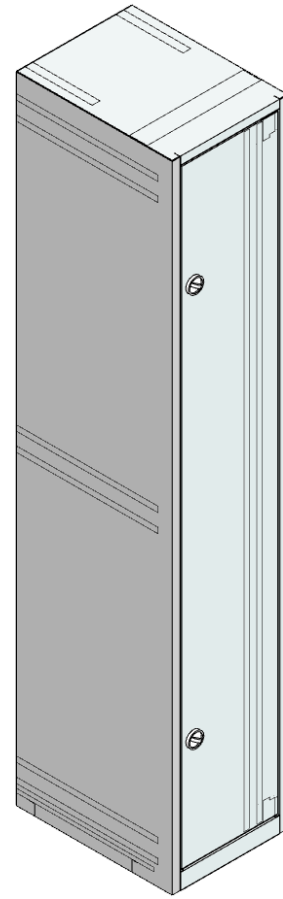

AMST, leichter Standverteiler, BxHxT:
370x2050x500mm, Stahlblech, Türe 1-flügelig,
Öffnungswinkel der Türe 122°. Vorbereitet zum
Einbau von Montageplatten oder
Montageeinsätzen EMV und EMZV. Max. Schutzart
IP 30.

Lieferumfang:

- Leichter Standverteiler
- Türe
- 2 Drehriegelverschlüsse
- 2 Winkelträger

| | | | |
|-----------------------|-------------------------------------------------------------------|----------------------|---------------|
| Artikelnummer | AMST-A/500 | | |
| Bezeichnung | Standverteiler leicht m.Tür o. RW IP30,außen B370xH2050xT500mm | | |
| Breite | 370 mm | IK Code | IK 10 |
| Höhe | 2050 mm | | |
| Tiefe | 500 mm | EAN | 9006203003658 |
| RAL Farbe | RAL 7035 | Warennummer | 85381000 |
| Material | Stahlblech | Ursprungsland | AT |
| Max. Schutzart | IP 30 | Netto Gewicht | 51,6 kg |