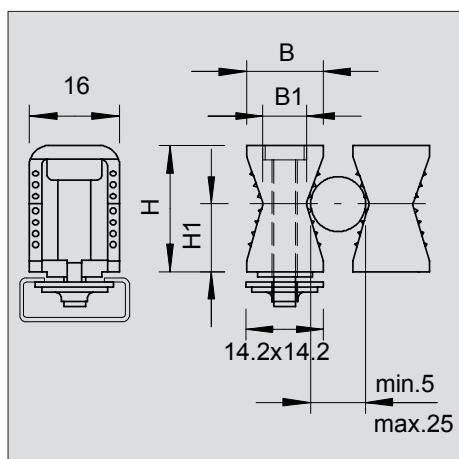

Reihenschelle, Schlitz 11 - 12 mm

Auch passend zu Schienen mit 11 - 12 mm Schlitzweite; Schellenkörper Polystyrol, schlagfest, halogenfrei, lichtgrau RAL 7035; Metallteile Stahl, galvanisch verzinkt.

Typ	Spann- bereich D mm	Schraube	Farbe	Verp. Stück	Gewicht kg/100 St.	Art.-Nr.
2050 5-25 LGR	5-25	M4 x 27	lichtgrau	100	0,660	2254 02 6

PS Polystyrol

Wichtige Maße Reihenschelle

D	B	B1	H	H1
mm	mm	mm	mm	mm
5-25	14	8,5	23	12,5